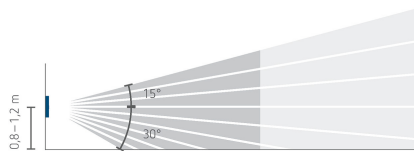

theMura S180 Slave UP WH

N° de réf.: 2060660

theben

Schémas de raccordement

Zone de détection pour les applications de planification à une température de 21 °C

Hauteur de montage (A)	Zone frontale (R)	Zone transversale (t)	Personnes assises (S)
1,2 m	120 m ² 12 m x 10 m	238 m ² 14 m x 17 m	