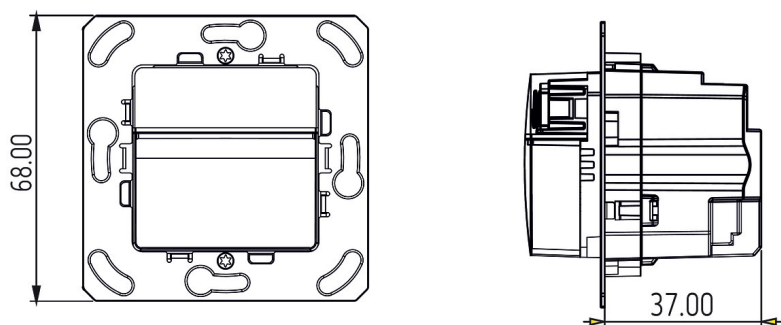

theMura S180 Slave UP WH

N° de réf.: 2060660

theben

Schémas de raccordement

Zone de détection pour les applications de planification à une température de 21 °C

Hauteur de montage (A)	Zone frontale (R)	Zone transversale (t)	Personnes assises (S)
1,2 m	120 m ² 12 m x 10 m	238 m ² 14 m x 17 m	

theMura S180 Slave UP WH

N° de réf.: 2060660

theben

Plans d'encombrement

theMura S180-100 UP WH (2060650) + theMura S180-101 UP WH (2060655)

theMura S180-100 UP (2060750) + theMura S180-101 B UP (2060755)

Accessoires