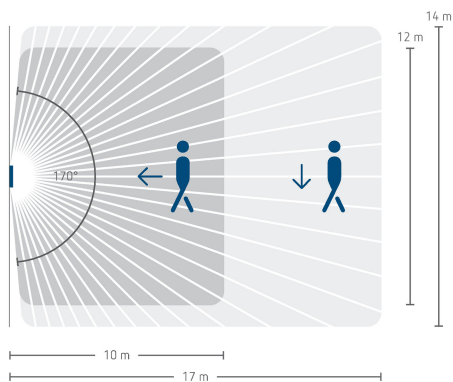

theMura S180 Slave UP WH

N° de réf.: 2060660

theben

Schémas de raccordement

Zone de détection pour les applications de planification à une température de 21 °C

Hauteur de montage (A)	Zone frontale (R)	Zone transversale (t)	Personnes assises (S)
1,2 m	120 m ² 12 m x 10 m	238 m ² 14 m x 17 m	