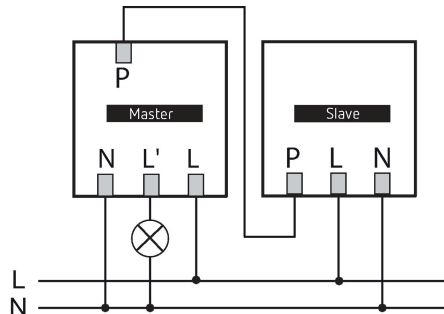

theMura S180 Slave UP WH

N° de réf.: 2060660

theben

Détecteurs de présence et de mouvement
Montage mural intérieur

Description des fonctions

- Détecteur de mouvement/présence passif infrarouge pour montage mural encastré
- Zone de détection semi-circulaire 170°, jusqu'à 14 x 17 m
- Version esclave pour theMura S180-100 UP WH, theMura S180-100 B UP, theMura S180-101 UP WH et theMura S180-101 B UP
- Bouton-poussoir intégré (désactivable)

theMura S180 Slave UP WH	
Type de lampes	Lampes à incandescence/lampes à halogène, Lampes à fluorescence, Lampes fluocompactes, LEDs
Type de raccordement	Bornes à ressort
Boîtier encastré	55 mm
Zone de détection	238 m ² (14 x 17 m)
Couverture angulaire	170°
Température ambiante	-15°C ... 45°C
Indice de protection	IP 20

Sous réserve de modifications ou d'erreurs

Pour plus d'informations, consulter: www.theben.fr/produit/2060660

Les données de charge sont déterminées avec des illuminants sélectionnés à titre d'exemple et sont donc des données typiques en raison du grand nombre de produits disponibles.

theMura S180 Slave UP WH

N° de réf.: 2060660

theben

Schémas de raccordement

Zone de détection pour les applications de planification à une température de 21 °C

Hauteur de montage (A)	Zone frontale (R)	Zone transversale (t)	Personnes assises (S)
1,2 m	120 m ² 12 m x 10 m	238 m ² 14 m x 17 m	