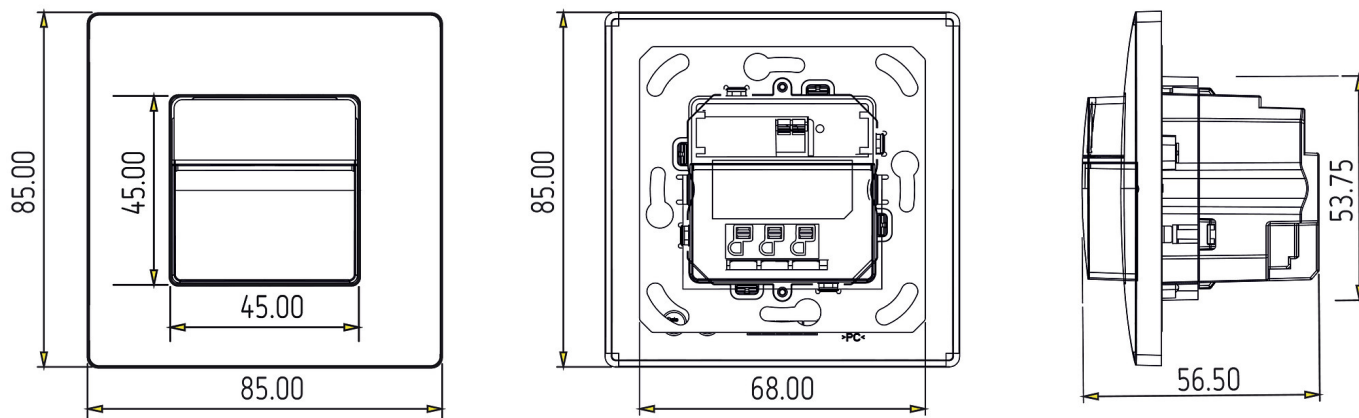

theMura S180 Slave UP WH

N° de réf.: 2060660

theben

Schémas de raccordement

Zone de détection pour les applications de planification à une température de 21 °C

Hauteur de montage (A)	Zone frontale (R)	Zone transversale (t)	Personnes assises (S)
1,2 m	120 m ² 12 m x 10 m	238 m ² 14 m x 17 m	

Sous réserve de modifications ou d'erreurs

Pour plus d'informations, consulter: www.theben.fr/produit/2060660

Les données de charge sont déterminées avec des illuminants sélectionnés à titre d'exemple et sont donc des données typiques en raison du grand nombre de produits disponibles.

theMura S180 Slave UP WH

N° de réf.: 2060660

theben

Plans d'encombrement

theMura S180-100 UP WH (2060650) + theMura S180-101 UP WH (2060655)

theMura S180-100 UP (2060750) + theMura S180-101 B UP (2060755)

Accessoires