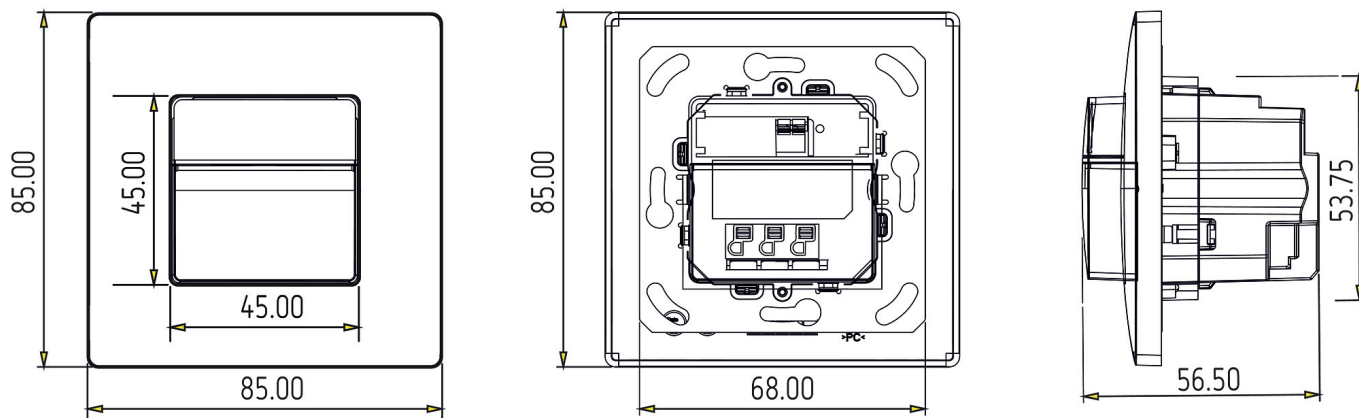

theMura S180-100 UP WH

N° de réf.: 2060650

theben

Schémas de raccordement

Zone de détection pour les applications de planification à une température de 21 °C

Hauteur de montage (A)	Zone frontale (R)	Zone transversale (t)	Personnes assises (S)
1,2 m	120 m ² 12 m x 10 m	238 m ² 14 m x 17 m	

15/03/2024

Page 2 de 3

theMura S180-100 UP WH

N° de réf.: 2060650

theben

Plans d'encombrement

theMura S180-100 UP WH (2060650) + theMura S180-101 UP WH (2060655)

theMura S180-100 UP (2060750) + theMura S180-101 B UP (2060755)