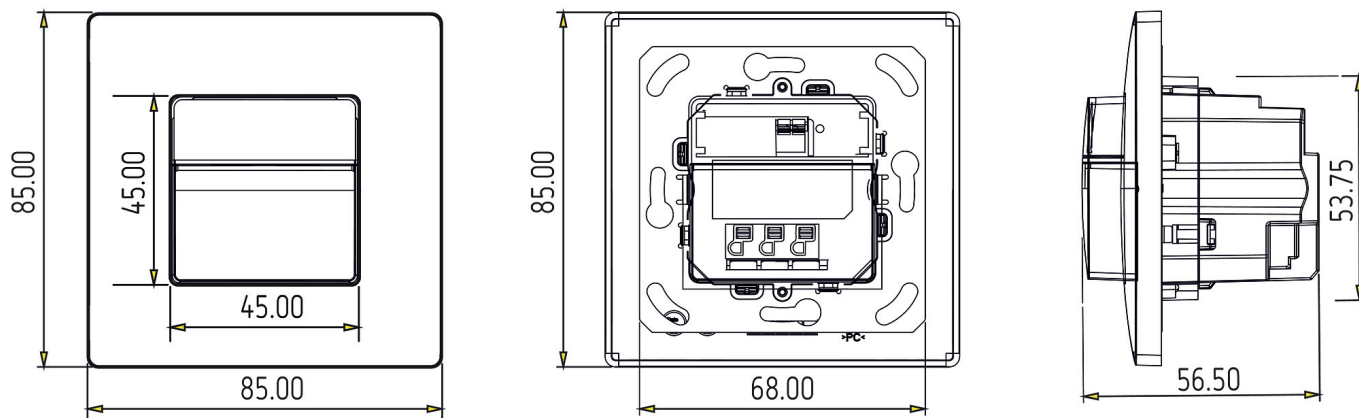

theMura S180-100 UP WH

N° de réf.: 2060650

theben

Schémas de raccordement

Zone de détection pour les applications de planification à une température de 21 °C

Hauteur de montage (A)	Zone frontale (R)	Zone transversale (t)	Personnes assises (S)
1,2 m	120 m ² 12 m x 10 m	238 m ² 14 m x 17 m	

14/11/2024

Page 2 de 3

theMura S180-100 UP WH

N° de réf.: 2060650

theben

Plans d'encombrement

theMura S180-100 UP WH (2060650) + theMura S180-101 UP WH (2060655)

theMura S180-100 UP (2060750) + theMura S180-101 B UP (2060755)