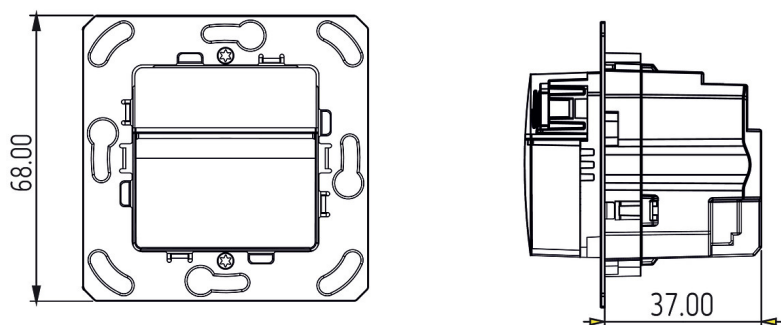

theMura S180-100 UP WH

N° de réf.: 2060650

theben

Schémas de raccordement

Zone de détection pour les applications de planification à une température de 21 °C

Hauteur de montage (A)	Zone frontale (R)	Zone transversale (t)	Personnes assises (S)
1,2 m	120 m ² 12 m x 10 m	238 m ² 14 m x 17 m	

14/11/2024

Page 2 de 3

theMura S180-100 UP WH

N° de réf.: 2060650

theben

Plans d'encombrement

theMura S180-100 UP WH (2060650) + theMura S180-101 UP WH (2060655)

theMura S180-100 UP (2060750) + theMura S180-101 B UP (2060755)