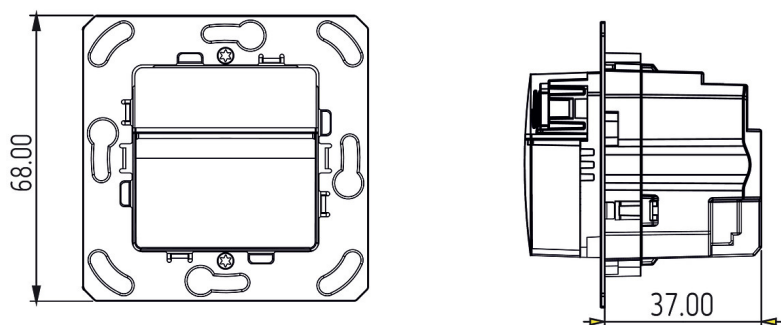

theMura S180-100 UP WH

N° de réf.: 2060650

theben

Schémas de raccordement

Zone de détection pour les applications de planification à une température de 21 °C

Hauteur de montage (A)	Zone frontale (R)	Zone transversale (t)	Personnes assises (S)
1,2 m	120 m ² 12 m x 10 m	238 m ² 14 m x 17 m	

15/03/2024

Page 2 de 3

theMura S180-100 UP WH

N° de réf.: 2060650

theben

Plans d'encombrement

theMura S180-100 UP WH (2060650) + theMura S180-101 UP WH (2060655)

theMura S180-100 UP (2060750) + theMura S180-101 B UP (2060755)