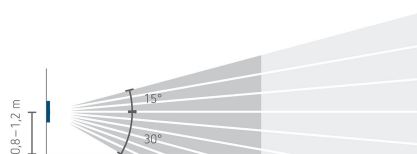

theMura S180-100 UP WH

N° de réf.: 2060650

theben

Schémas de raccordement

Zone de détection pour les applications de planification à une température de 21 °C

Hauteur de montage (A)	Zone frontale (R)	Zone transversale (t)	Personnes assises (S)
1,2 m	120 m ² 12 m x 10 m	238 m ² 14 m x 17 m	