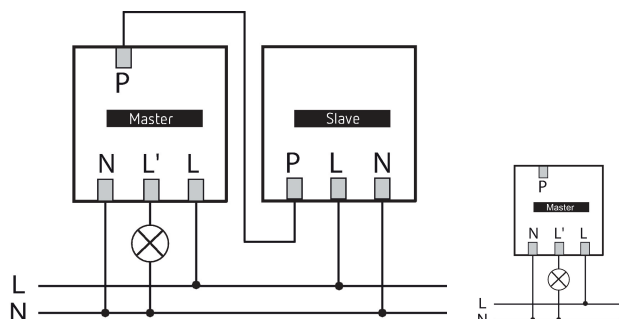

Sous réserve de modifications ou d'erreurs

Pour plus d'informations, consulter: www.theben.fr/produit/2060650

Les données de charge sont déterminées avec des illuminants sélectionnés à titre d'exemple et sont donc des données typiques en raison du grand nombre de produits disponibles.

theMura S180-100 UP WH

N° de réf.: 2060650

theben

Schémas de raccordement

Zone de détection pour les applications de planification à une température de 21 °C

Hauteur de montage (A)	Zone frontale (R)	Zone transversale (t)	Personnes assises (S)
1,2 m	120 m ² 12 m x 10 m	238 m ² 14 m x 17 m	