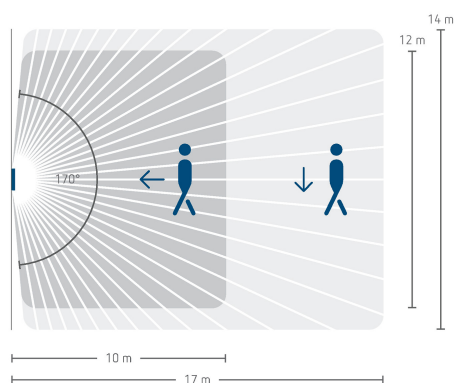

theMura S180-100 UP WH

N° de réf.: 2060650

theben

Schémas de raccordement

Zone de détection pour les applications de planification à une température de 21 °C

Hauteur de montage (A)	Zone frontale (R)	Zone transversale (t)	Personnes assises (S)
1,2 m	120 m ² 12 m x 10 m	238 m ² 14 m x 17 m	