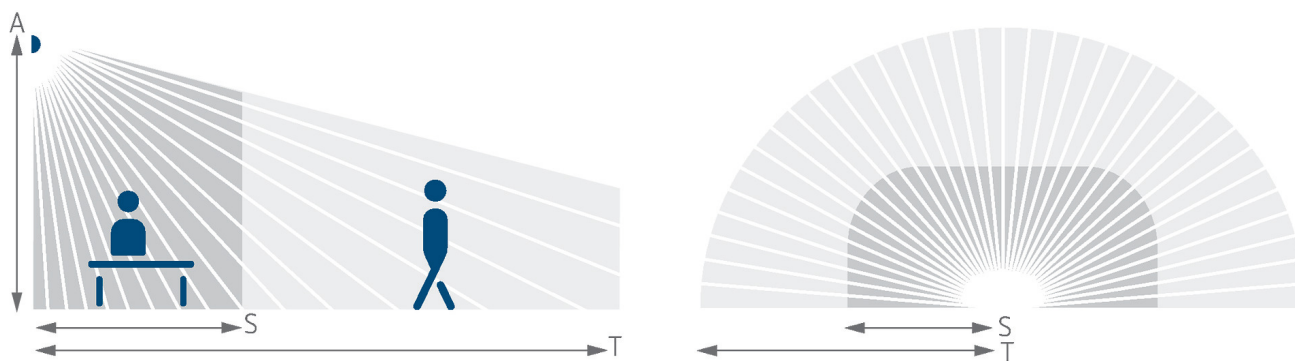

PresenceLight 180

N° de réf.: 2000050

Schémas de raccordement

Zone de détection pour les applications de planification à une température de 21 °C

Hauteur de montage (A)	Personnes en mouvement (T)	Personnes assises (S)	
2,2 m	100 m ² 8 m	25 m ² 7 m x 3,5 m	