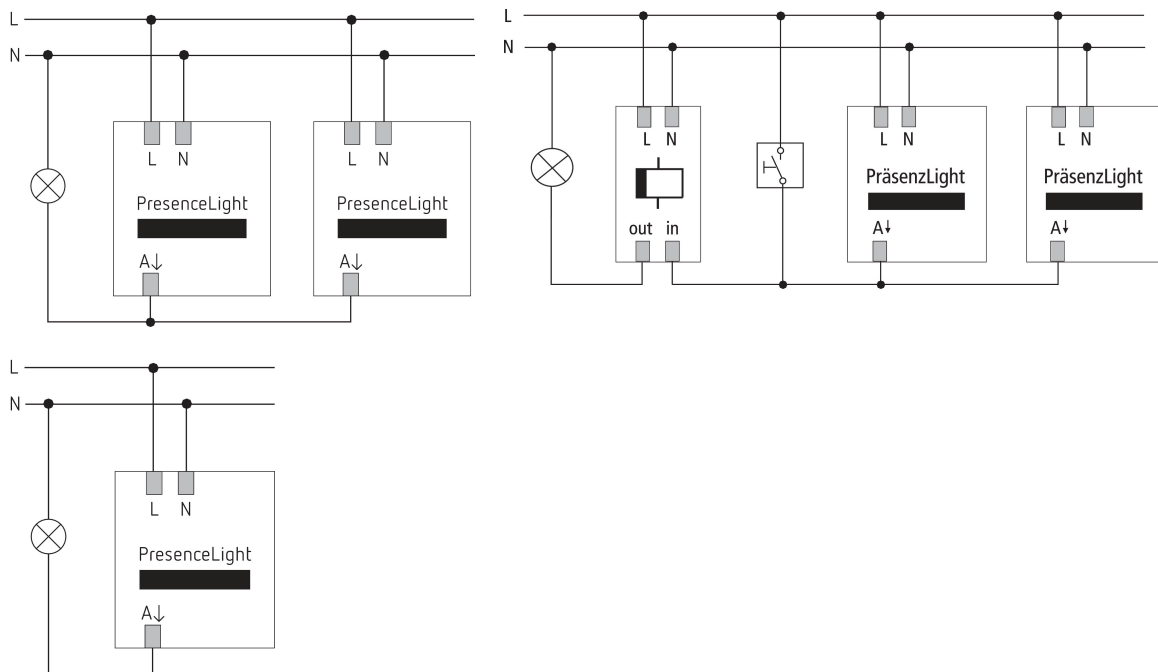

PresenceLight 180	
Tubes fluorescents/compacts	960 VA (cos f = 0,8), 580 VA (cos f = 0,5)
Courant de commutation	max. 250 A / 200 µs
Lampes fluocompactes	10 x (1 x 58 W), 5 x (2 x 58 W), 16 x (1 x 36 W), 8 x (2 x 36 W), 16 x (kleiner als 36 W)
Lampe LED < 2 W	25 W
Lampe LED 2-8 W	70 W
Lampe LED > 8 W	80 W
Type de raccordement	Bornes à vis
Section de câble maximale	2 x 2,5 mm ²
Piastra di montaggio	70 x 70 mm
Boîtier encastré	55 mm
Zone de détection	100 m ² (ø 16 m 180°)
Couverture angulaire	180°
Température ambiante	-20°C ... 50°C
Indice de protection	IP 54

Sous réserve de modifications ou d'erreurs

Pour plus d'informations, consulter: www.theben.fr/produit/2000050

Les données de charge sont déterminées avec des illuminants sélectionnés à titre d'exemple et sont donc des données typiques en raison du grand nombre de produits disponibles.

PresenceLight 180

N° de réf.: 2000050

Schémas de raccordement

Zone de détection pour les applications de planification à une température de 21 °C

Hauteur de montage (A)	Personnes en mouvement (T)	Personnes assises (S)	
2,2 m	100 m ² 8 m	25 m ² 7 m x 3,5 m	