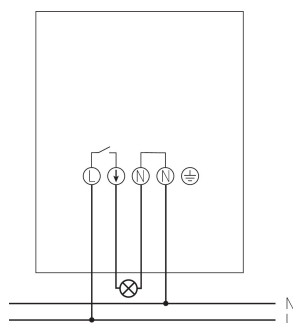

14/11/2024

Page 1 de 3

LUNA 127 star S

N° de réf.: 1270900

theben

Caractéristiques techniques

LUNA 127 star S	
Température ambiante	-35°C ... 55°C
Indice de protection	IP 55
Classe de protection	II

Schémas de raccordement