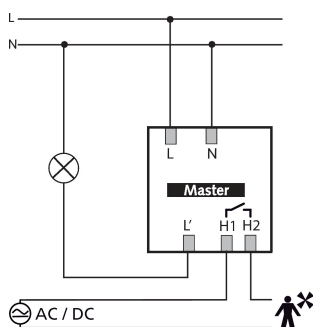

theMova S360-101 FLAT DE WH

N° de réf.: 1030545

Caractéristiques techniques

theMova S360-101 FLAT DE WH		theMova S360-101 FLAT DE WH	
Tension d'alimentation	230 V CA	Charge de lampes à incand. / halogène	2300 W
Fréquence	50 Hz	Tubes fluorescents / compacts	1150 VA (cos ϕ = 0,5)
Hauteur de montage	2 - 4 m	Courant de commutation	max. 400 A / 200 μs
Type de montage	Montage au plafond, Intérieur	Lampe LED < 2 W	25 W
Couleur	Blanc	Lampe LED 2-8 W	250 W
Sortie de commutation	Lumière | Présence	Lampe LED > 8 W	250 W
Consommation propre	~0,5 W	Temporisation présence	10 s - 120 min
Mesure de lumière	Mesure de lumière mixte	Puissance de commutation présence	50 W / 50 VA
Plage de réglage	30 - 3000 lx	Type de raccordement	Bornes à ressort
Temporisation lumière	10 s - 60 min	Zone de détection	50 m² ($\varnothing$ 8 m | 360°)
Type de contact de lumière	Relais 230 V / 10 A μ-contact	Couverture angulaire	360°
Type de lampes	Lampes à incandescence / lampes à halogène, Lampes à fluorescence, Lampes fluocompactes, LEDs	Température ambiante	-15°C ... 50°C
		Indice de protection	IP 54 (lorsqu'il est installé)

Schémas de raccordement

Zone de détection pour les applications de planification à une température de 21 °C

Hauteur de montage (A)	Zone frontale (R)	Zone transversale (t)
2 m	5 m² | 2,5 m	38 m² | 7 m
2,5 m	7 m² | 3 m	38 m² | 7 m
3 m	13 m² | 4 m	50 m² | 8 m
3,5 m	13 m² | 4 m	50 m² | 8 m
4 m	13 m² | 4 m	64 m² | 9 m

Sous réserve de modifications ou d'erreurs

Pour plus d'informations, consulter: www.theben.fr/produit/1030545

Les données de charge sont déterminées avec des illuminants sélectionnés à titre d'exemple et sont donc des données typiques en raison du grand nombre de produits disponibles.

22/11/2024

Page 2 de 4