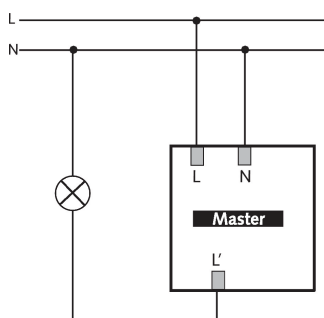

## Caractéristiques techniques

theMova S360-100 FLAT DE WH		theMova S360-100 FLAT DE WH	
Tension d'alimentation	230 V CA	Charge de lampes à incand. / halogène	2300 W
Fréquence	50 Hz	Tubes fluorescents / compacts	1150 VA (cos $\phi$ = 0,5)
Hauteur de montage	2 - 4 m	Courant de commutation	max. 400 A / 200 $\mu$ s
Type de montage	Montage au plafond, Intérieur	Lampe LED < 2 W	25 W
Couleur	Blanc	Lampe LED 2-8 W	250 W
Sortie de commutation	Lumière	Lampe LED > 8 W	250 W
Consommation propre	~0,5 W	Type de raccordement	Bornes à ressort
Mesure de lumière	Mesure de lumière mixte	Zone de détection	50 m <sup>2</sup> ( $\varnothing$ 8 m   360°)
Plage de réglage	30 - 3000 lx	Couverture angulaire	360°
Temporisation lumière	10 s - 60 min	Température ambiante	-15°C ... 50°C
Type de contact de lumière	Relais 230 V / 10 A $\mu$ -contact	Indice de résistance	IK04
Type de lampes	Lampes à incandescence / lampes à halogène, Lampes à fluorescence, Lampes fluocompactes, LEDs	Indice de protection	IP 54 (lorsqu'il est installé)

## Schémas de raccordement