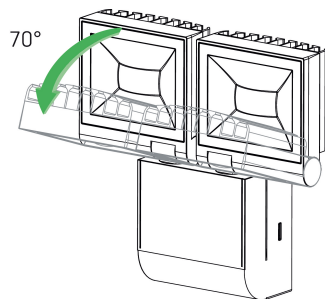

theLeda S20L BK

N° de réf.: 1020724

theben

Schémas de raccordement

Sous réserve de modifications ou d'erreurs

Pour plus d'informations, consulter: www.theben.fr/produit/1020724

Les données de charge sont déterminées avec des illuminants sélectionnés à titre d'exemple et sont donc des données typiques en raison du grand nombre de produits disponibles.

14/11/2024

Page 2 de 3