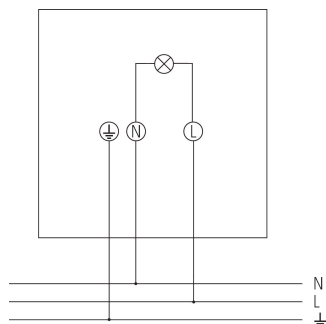

theLeda S20L BK	
Hauteur de montage	2 - 4 m
Température ambiante	-20°C ... 45°C
Classe de protection	I
Indice de protection	IP 55
Predecessor	1020774, LUXA 102 FL LED 16W BK

Sous réserve de modifications ou d'erreurs

Pour plus d'informations, consulter: www.theben.fr/produit/1020724

Les données de charge sont déterminées avec des illuminants sélectionnés à titre d'exemple et sont donc des données typiques en raison du grand nombre de produits disponibles.

theLeda S20L BK

N° de réf.: 1020724

theben

Schémas de raccordement

Sous réserve de modifications ou d'erreurs

Pour plus d'informations, consulter: www.theben.fr/produit/1020724

Les données de charge sont déterminées avec des illuminants sélectionnés à titre d'exemple et sont donc des données typiques en raison du grand nombre de produits disponibles.