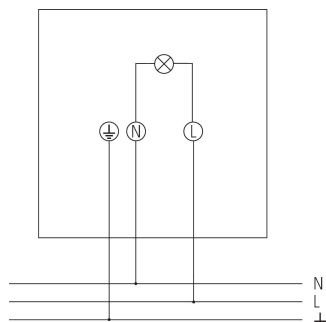

15/03/2024

Page 1 de 3

theLeda S20L BK

N° de réf.: 1020724

theben

Schémas de raccordement

Sous réserve de modifications ou d'erreurs

Pour plus d'informations, consulter: www.theben.fr/produit/1020724