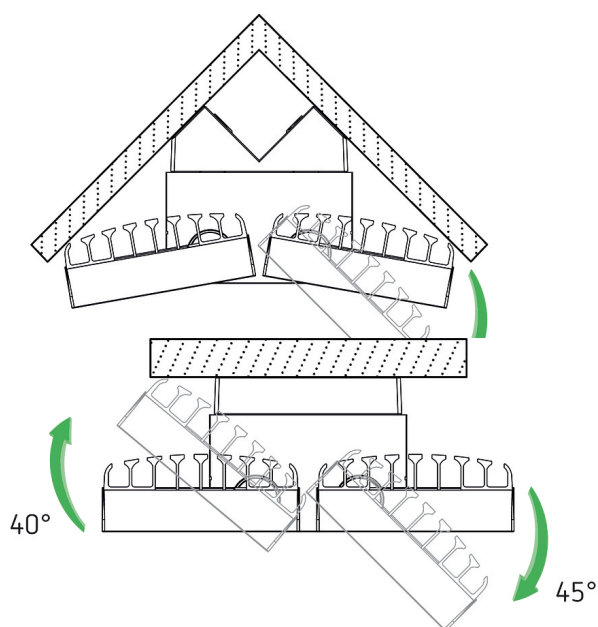

theLeda S20L BK

N° de réf.: 1020724

theben

Schémas de raccordement

Sous réserve de modifications ou d'erreurs

Pour plus d'informations, consulter: www.theben.fr/produit/1020724

Les données de charge sont déterminées avec des illuminants sélectionnés à titre d'exemple et sont donc des données typiques en raison du grand nombre de produits disponibles.

14/11/2024

Page 2 de 3