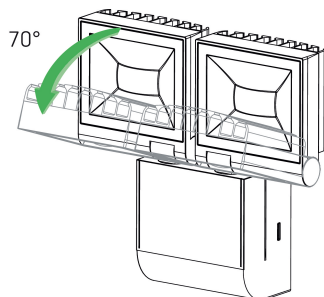

theLeda S20L BK

N° de réf.: 1020724

theben

Schémas de raccordement

Sous réserve de modifications ou d'erreurs

Pour plus d'informations, consulter: www.theben.fr/produit/1020724

Les données de charge sont déterminées avec des illuminants sélectionnés à titre d'exemple et sont donc des données typiques en raison du grand nombre de produits disponibles.

15/03/2024

Page 2 de 3