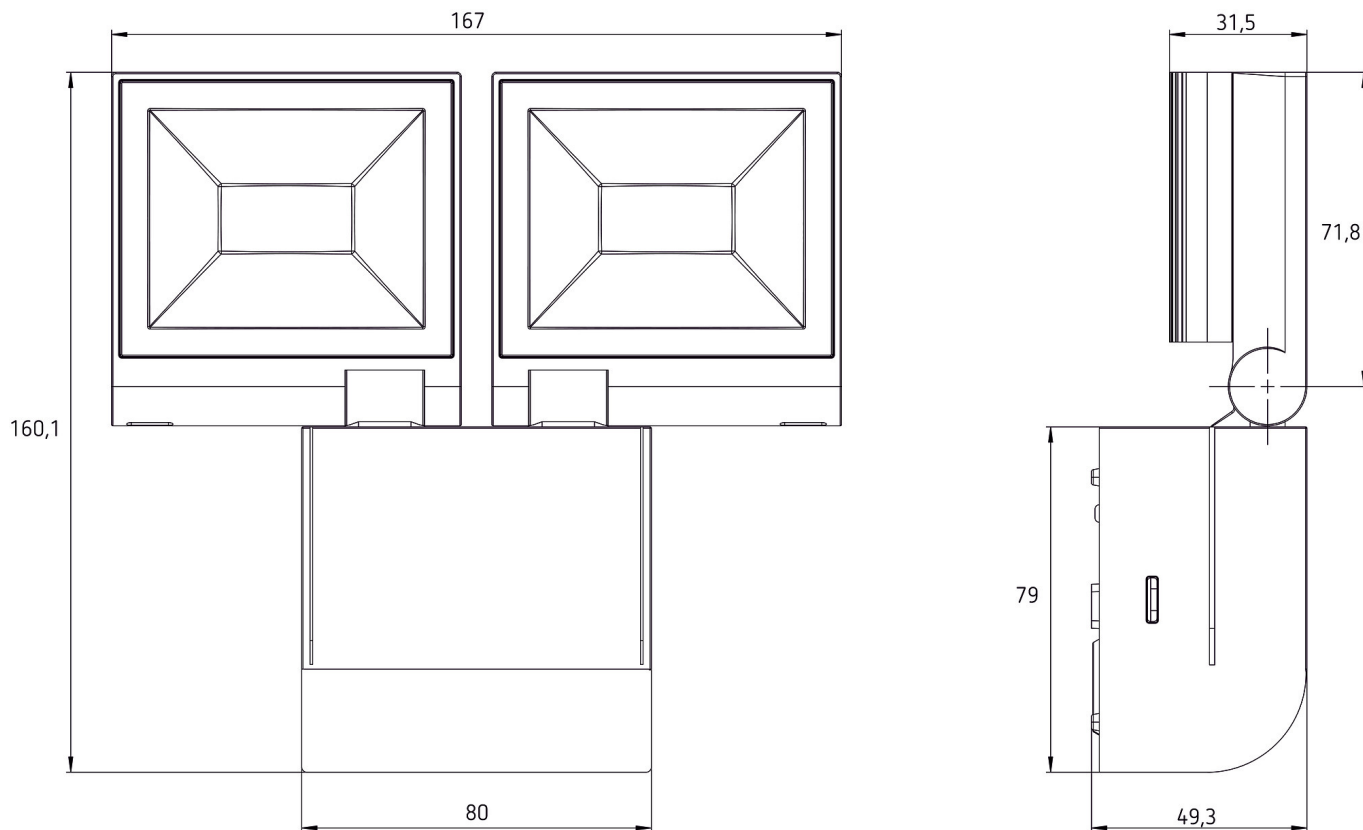

14/11/2024

Page 2 de 3

theLeda S20L BK

N° de réf.: 1020724

theben

Plans d'encombrement

Accessoires

Fixation d'angle 10 BK