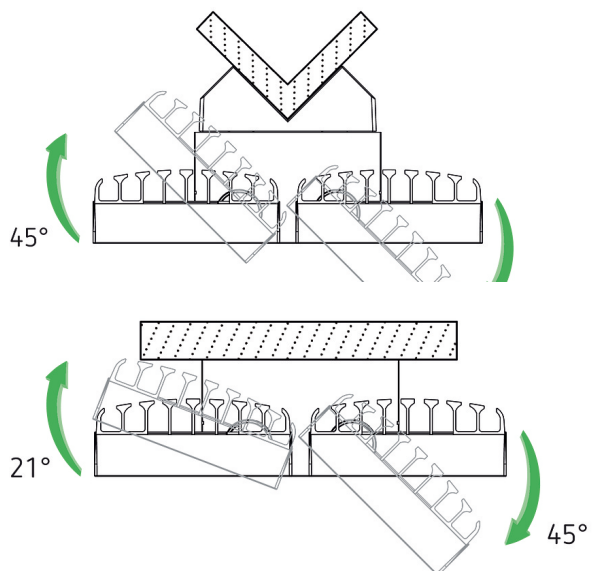

theLeda S20L BK

N° de réf.: 1020724

theben

Schémas de raccordement

Sous réserve de modifications ou d'erreurs

Pour plus d'informations, consulter: www.theben.fr/produit/1020724

Les données de charge sont déterminées avec des illuminants sélectionnés à titre d'exemple et sont donc des données typiques en raison du grand nombre de produits disponibles.

14/11/2024

Page 2 de 3