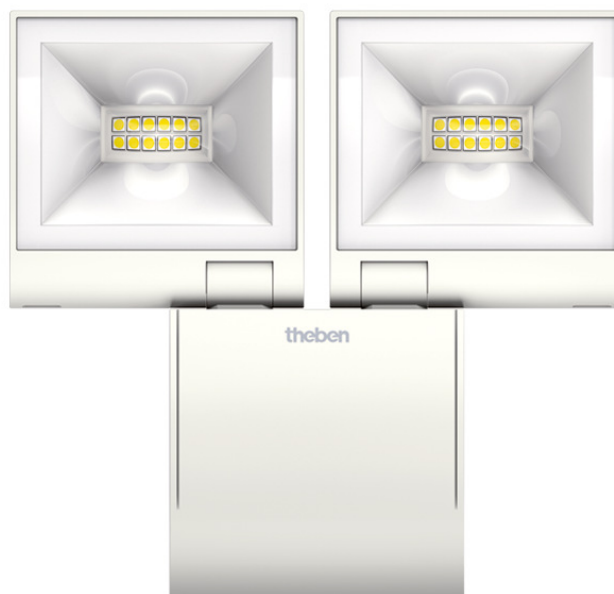

theLeda S20L WH

N° de réf.: 1020723

theben

Spots LED

Appliques à LED sans détecteur de mouvement

Description des fonctions

- LED spot
- 2 spots LED de chaque 10 W (correspond env. 2x140 W spot halogène)
- Spot pivotable à l'horizontale de $\pm 20^\circ$ et inclinable vers le bas de 70°
- Pour l'extérieur
- Dissipateur thermique intégré en couleur du boîtier
- LED directe pour une sortie lumineuse maximale
- Montage d'une seule main du socle

Caractéristiques techniques

theLeda S20L WH	
Tension d'alimentation	230 V AC
Fréquence	50 - 60 Hz
Consommation stand-by	~0,4 W
Couleur	Blanc
Type de montage	Montage mural, Extérieur
Puissance LED (flux lumineux)	2 x 840 lm
Température de couleur	4000 K

theLeda S20L WH	
Hauteur de montage	2 - 4 m
Température ambiante	-20°C ... 45°C
Classe de protection	I
Indice de protection	IP 55
Predecessor	1020773, LUXA 102 FL LED 16W WH

Sous réserve de modifications ou d'erreurs