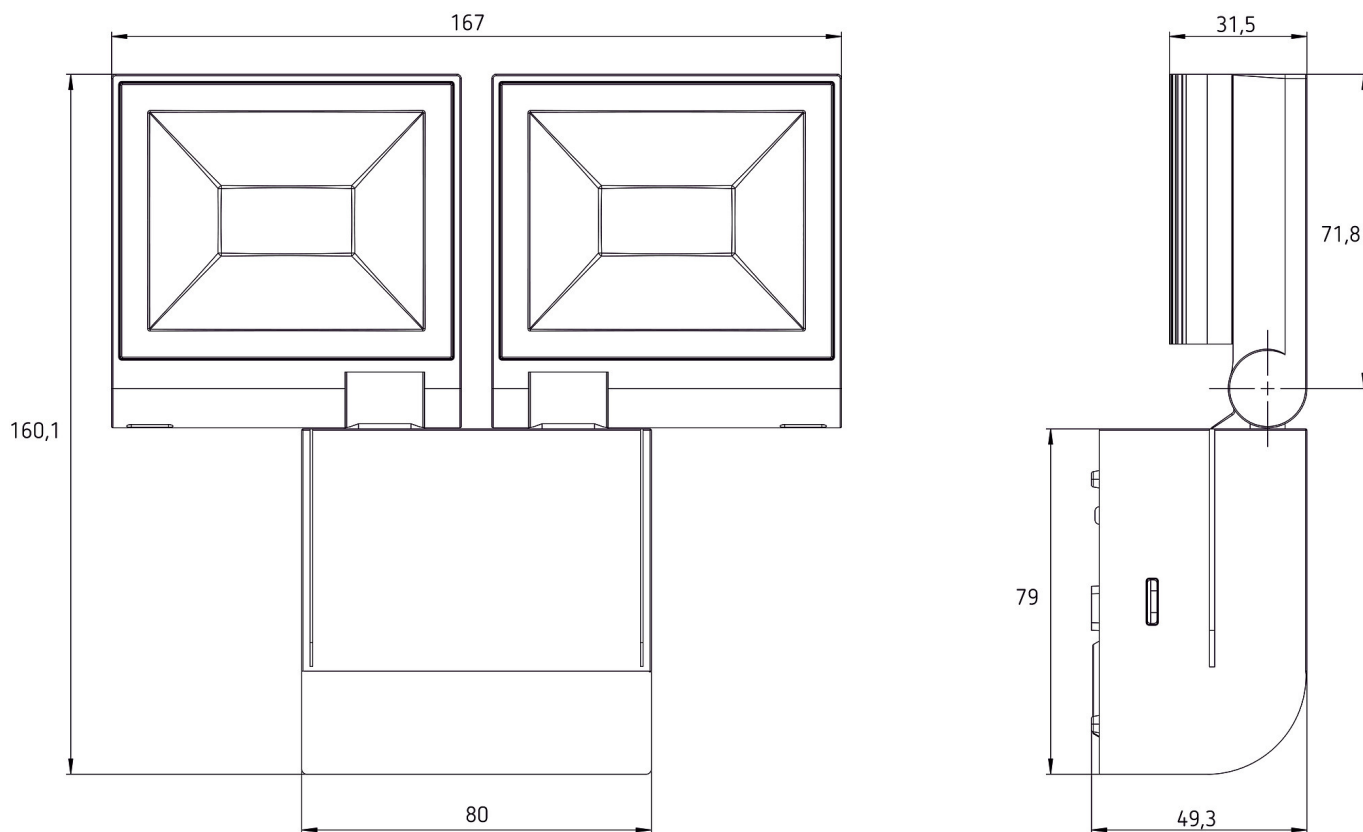

14/11/2024

Page 2 de 3

theLeda S20L WH

N° de réf.: 1020723

theben

Plans d'encombrement

Accessoires

Fixation d'angle 10 WH