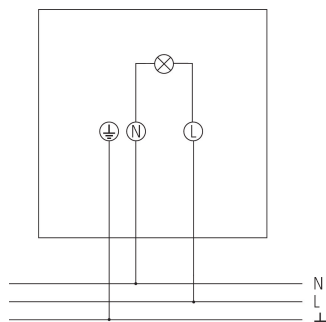

22/11/2024

Page 1 de 3

theLeda S20L WH

N° de réf.: 1020723

theben

Schémas de raccordement

Sous réserve de modifications ou d'erreurs

Pour plus d'informations, consulter: www.theben.fr/produit/1020723