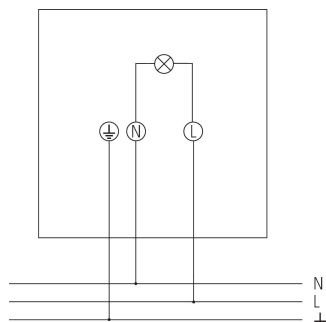

theLeda S20L WH	
Hauteur de montage	2 - 4 m
Température ambiante	-20°C ... 45°C
Classe de protection	I
Indice de protection	IP 55
Predecessor	1020773, LUXA 102 FL LED 16W WH

Sous réserve de modifications ou d'erreurs

Pour plus d'informations, consulter: www.theben.fr/produit/1020723

Les données de charge sont déterminées avec des illuminants sélectionnés à titre d'exemple et sont donc des données typiques en raison du grand nombre de produits disponibles.

theLeda S20L WH

N° de réf.: 1020723

theben

Schémas de raccordement

Sous réserve de modifications ou d'erreurs

Pour plus d'informations, consulter: www.theben.fr/produit/1020723

Les données de charge sont déterminées avec des illuminants sélectionnés à titre d'exemple et sont donc des données typiques en raison du grand nombre de produits disponibles.