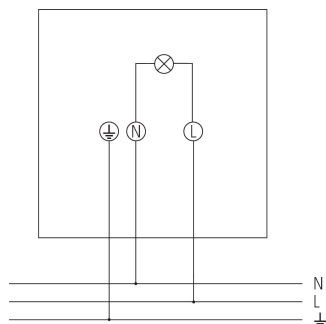

theLeda S20L WH	
Hauteur de montage	2 - 4 m
Température ambiante	-20°C ... 45°C
Classe de protection	I
Indice de protection	IP 55
Predecessor	1020773, LUXA 102 FL LED 16W WH

Sous réserve de modifications ou d'erreurs

Pour plus d'informations, consulter: www.theben.fr/produit/1020723

Les données de charge sont déterminées avec des illuminants sélectionnés à titre d'exemple et sont donc des données typiques en raison du grand nombre de produits disponibles.

theLeda S20L WH

N° de réf.: 1020723

theben

Schémas de raccordement

Sous réserve de modifications ou d'erreurs

Pour plus d'informations, consulter: www.theben.fr/produit/1020723

Les données de charge sont déterminées avec des illuminants sélectionnés à titre d'exemple et sont donc des données typiques en raison du grand nombre de produits disponibles.