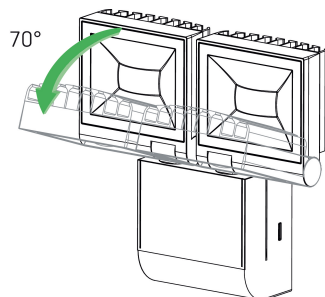

theLeda S20L WH

N° de réf.: 1020723

theben

Schémas de raccordement

Sous réserve de modifications ou d'erreurs

Pour plus d'informations, consulter: www.theben.fr/produit/1020723

Les données de charge sont déterminées avec des illuminants sélectionnés à titre d'exemple et sont donc des données typiques en raison du grand nombre de produits disponibles.

14/11/2024

Page 2 de 3