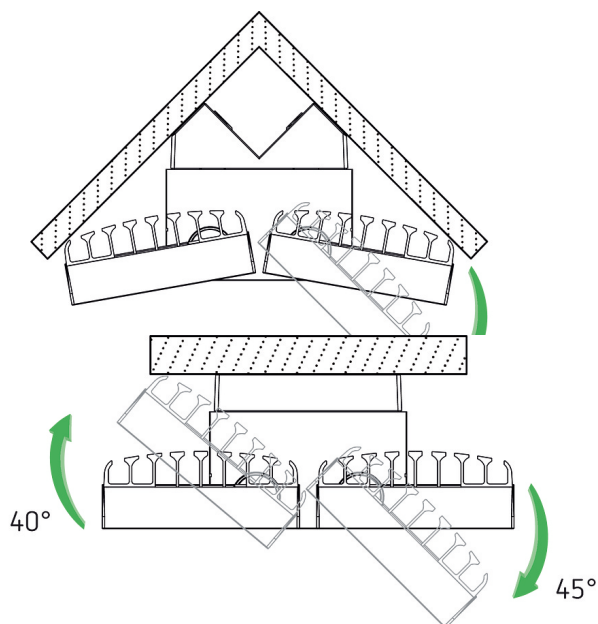

theLeda S20L WH

N° de réf.: 1020723

theben

Schémas de raccordement

Sous réserve de modifications ou d'erreurs

Pour plus d'informations, consulter: www.theben.fr/produit/1020723

Les données de charge sont déterminées avec des illuminants sélectionnés à titre d'exemple et sont donc des données typiques en raison du grand nombre de produits disponibles.

15/03/2024

Page 2 de 3