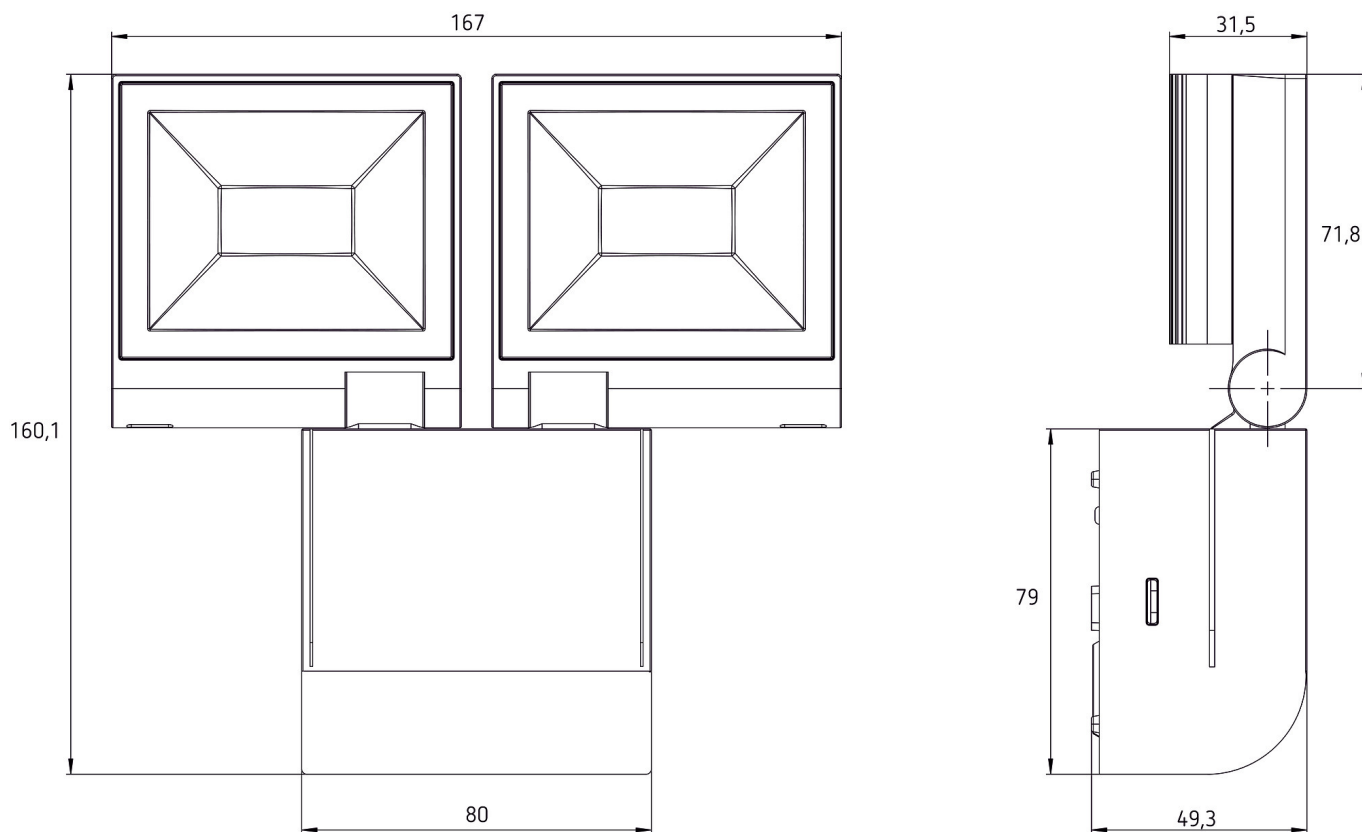

15/03/2024

Page 2 de 3

theLeda S20L WH

N° de réf.: 1020723

theben

Plans d'encombrement

Accessoires

Fixation d'angle 10 WH