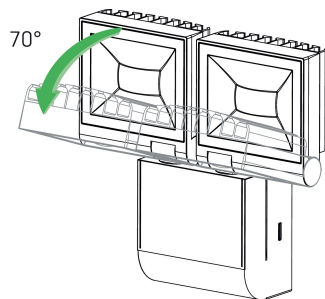

theLeda S20L WH

N° de réf.: 1020723

theben

Schémas de raccordement

Sous réserve de modifications ou d'erreurs

Pour plus d'informations, consulter: www.theben.fr/produit/1020723

Les données de charge sont déterminées avec des illuminants sélectionnés à titre d'exemple et sont donc des données typiques en raison du grand nombre de produits disponibles.

15/03/2024

Page 2 de 3