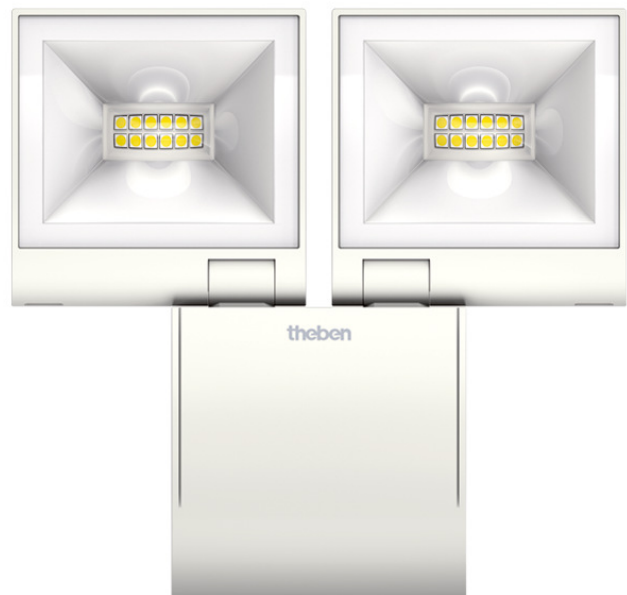

theLeda S20L WH

N° de réf.: 1020723

theben

Spots LED

Appliques à LED sans détecteur de mouvement

Description des fonctions

- LED spot
- 2 spots LED de chaque 10 W (correspond env. 2x140 W spot halogène)
- Spot pivotable à l'horizontale de $\pm 20^\circ$ et inclinable vers le bas de 70°
- Pour l'extérieur
- Dissipateur thermique intégré en couleur du boîtier
- LED directe pour une sortie lumineuse maximale
- Montage d'une seule main du socle

Caractéristiques techniques

theLeda S20L WH	
Tension d'alimentation	230 V AC
Fréquence	50 - 60 Hz
Consommation stand-by	~0,4 W
Couleur	Blanc
Type de montage	Montage mural, Extérieur
Puissance LED (flux lumineux)	2 x 840 lm
Température de couleur	4000 K

theLeda S20L WH	
Hauteur de montage	2 - 4 m
Température ambiante	-20°C ... 45°C
Classe de protection	I
Indice de protection	IP 55
Predecessor	1020773, LUXA 102 FL LED 16W WH

Sous réserve de modifications ou d'erreurs