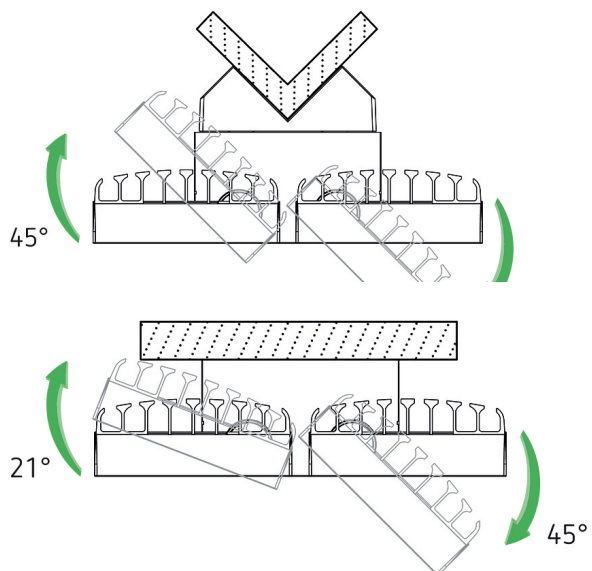

theLeda S20L WH

N° de réf.: 1020723

theben

Schémas de raccordement

Sous réserve de modifications ou d'erreurs

Pour plus d'informations, consulter: www.theben.fr/produit/1020723

Les données de charge sont déterminées avec des illuminants sélectionnés à titre d'exemple et sont donc des données typiques en raison du grand nombre de produits disponibles.

22/11/2024

Page 2 de 3