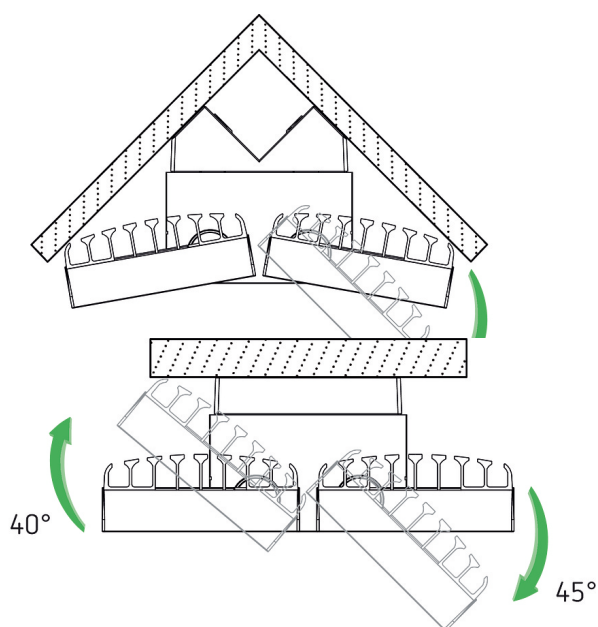

theLeda S20L WH

N° de réf.: 1020723

theben

Schémas de raccordement

Sous réserve de modifications ou d'erreurs

Pour plus d'informations, consulter: www.theben.fr/produit/1020723

Les données de charge sont déterminées avec des illuminants sélectionnés à titre d'exemple et sont donc des données typiques en raison du grand nombre de produits disponibles.

22/11/2024

Page 2 de 3