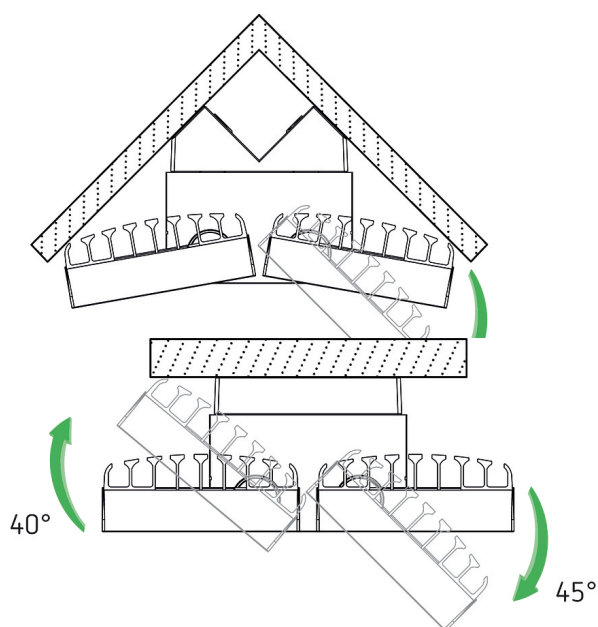

theLeda S20L WH

N° de réf.: 1020723

theben

Schémas de raccordement

Sous réserve de modifications ou d'erreurs

Pour plus d'informations, consulter: www.theben.fr/produit/1020723

Les données de charge sont déterminées avec des illuminants sélectionnés à titre d'exemple et sont donc des données typiques en raison du grand nombre de produits disponibles.

14/11/2024

Page 2 de 3