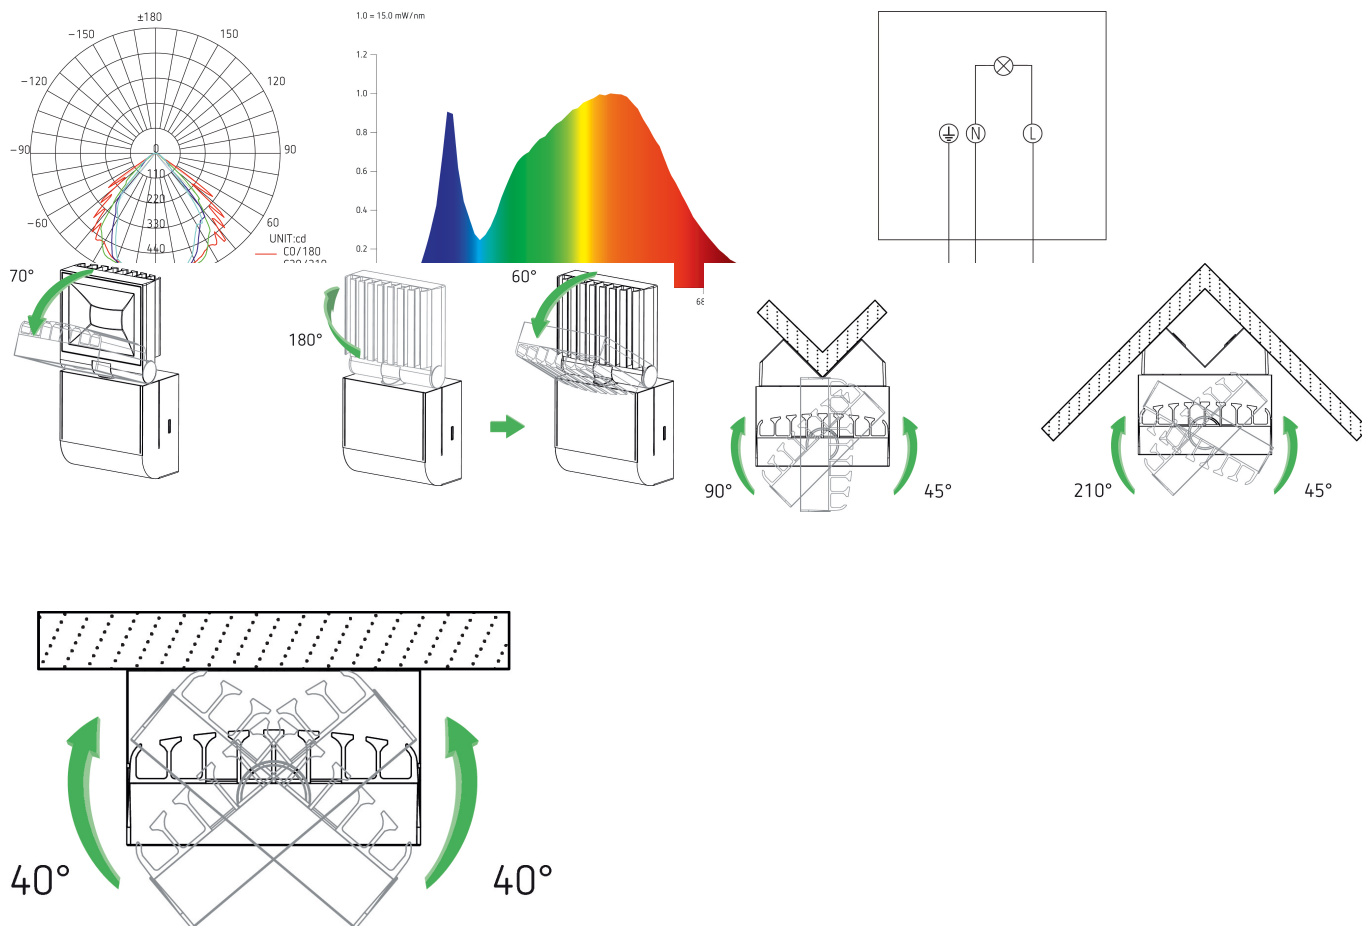

theLeda S10L WH

N° de réf.: 1020721

theben

Schémas de raccordement