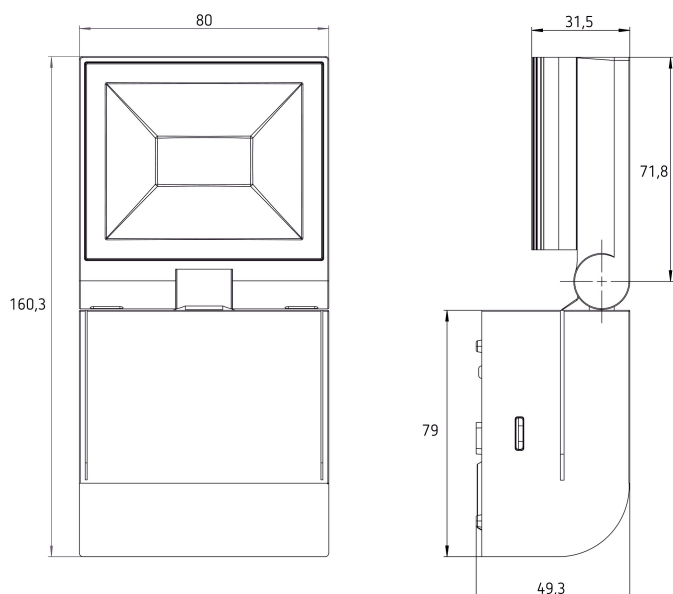

theLeda S10L WH	
Hauteur de montage	2 - 4 m
Température ambiante	-20°C ... 45°C
Classe de protection	I
Indice de protection	IP 55
Predecessor	1020771, LUXA 102 FL LED 8W WH

Sous réserve de modifications ou d'erreurs

theLeda S10L WH

N° de réf.: 1020721

theben

Schémas de raccordement

Plans d'encombrement

Sous réserve de modifications ou d'erreurs

Pour plus d'informations, consulter: www.theben.fr/produit/1020721

Les données de charge sont déterminées avec des illuminants sélectionnés à titre d'exemple et sont donc des données typiques en raison du grand nombre de produits disponibles.