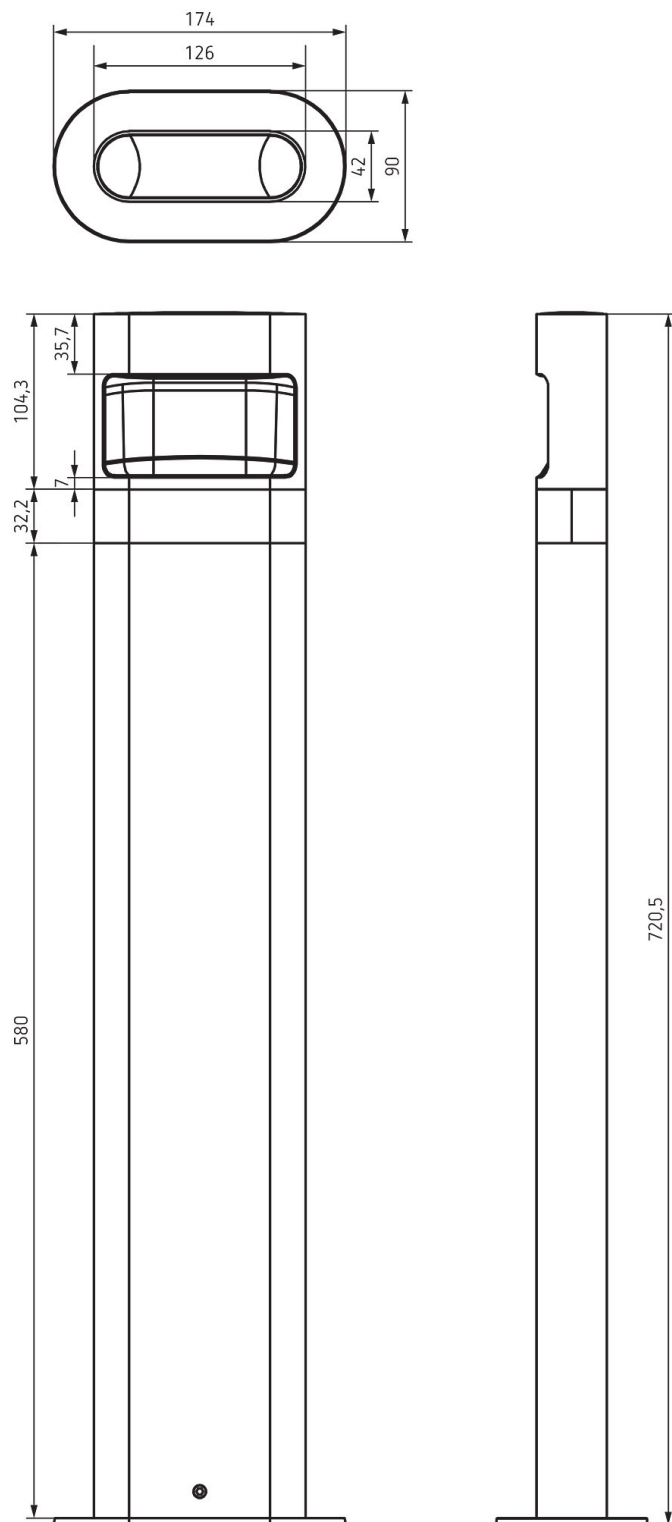

22/11/2024

Page 1 de 3

theLeda D BL plus AL

N° de réf.: 1020706

theben

Plans d'encombrement

Sous réserve de modifications ou d'erreurs

Pour plus d'informations, consulter: www.theben.fr/produit/1020706