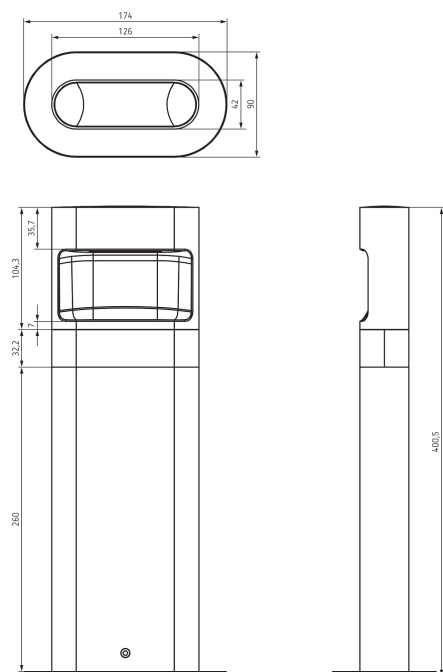

14/11/2024

Page 1 de 2

theLeda D BL AL

N° de réf.: 1020705

theben

Plans d'encombrement

Accessoires

Spike theLeda D B