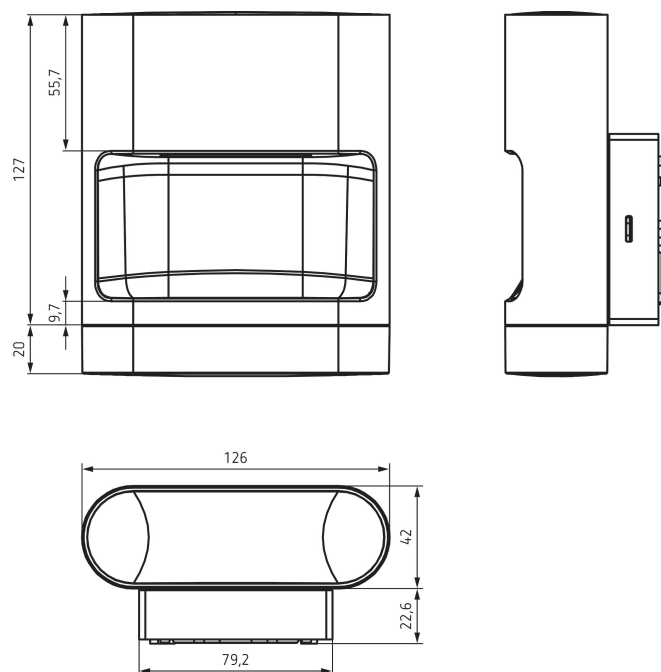

Pour plus d'informations, consulter: www.theben.fr/produit/1020702

Les données de charge sont déterminées avec des illuminants sélectionnés à titre d'exemple et sont donc des données typiques en raison du grand nombre de produits disponibles.

theLeda D SUL AL

N° de réf.: 1020702

theben

Plans d'encombrement

Sous réserve de modifications ou d'erreurs

Pour plus d'informations, consulter: www.theben.fr/produit/1020702

Les données de charge sont déterminées avec des illuminants sélectionnés à titre d'exemple et sont donc des données typiques en raison du grand nombre de produits disponibles.