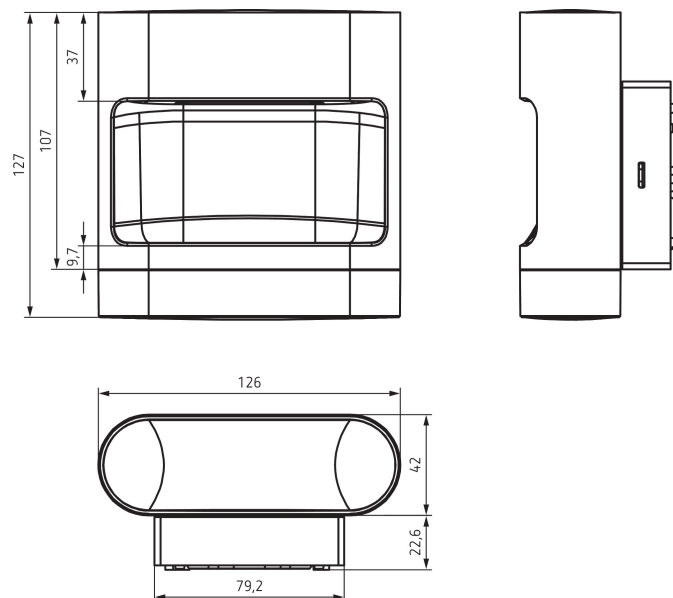

14/11/2024

Page 1 de 2

theLeda D SL AL

N° de réf.: 1020701

theben

Plans d'encombrement

Sous réserve de modifications ou d'erreurs

Pour plus d'informations, consulter: www.theben.fr/produit/1020701