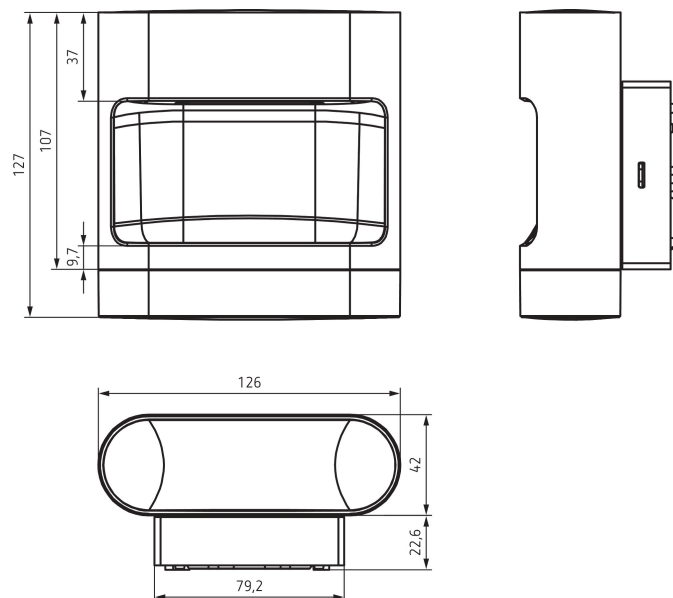

theLeda D SL AL

N° de réf.: 1020701

theben

Plans d'encombrement

Sous réserve de modifications ou d'erreurs

Pour plus d'informations, consulter: www.theben.fr/produit/1020701

Les données de charge sont déterminées avec des illuminants sélectionnés à titre d'exemple et sont donc des données typiques en raison du grand nombre de produits disponibles.