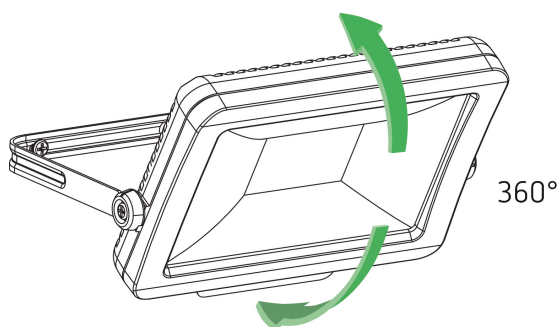

Schémas de raccordement

Sous réserve de modifications ou d'erreurs

Pour plus d'informations, consulter: www.theben.fr/produit/1020695

Les données de charge sont déterminées avec des illuminants sélectionnés à titre d'exemple et sont donc des données typiques en raison du grand nombre de produits disponibles.