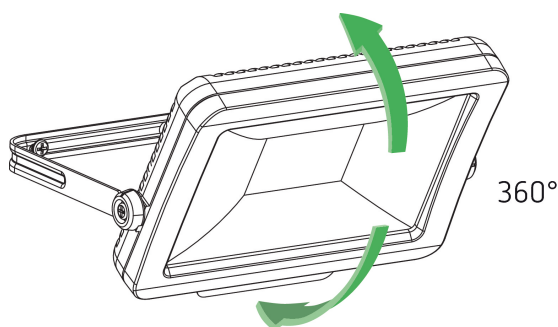

theLeda B30L W BK

N° de réf.: 1020695

theben

Spots LED

Appliques à LED sans détecteur de mouvement

Description des fonctions

- Projecteur à LED de 30 W
- Conçu pour un usage extérieur
- Appareil évolutif avec modules en option (module détecteur de mouvement, module capteur de luminosité)
- Projecteur rotatif à 360°
- Non dimmable

Caractéristiques techniques

theLeda B30L W BK	
Tension d'alimentation	230 V AC
Fréquence	50 Hz
Couleur	Noir (similaire à RAL 9005)
Type de montage	Montage mural et au plafond, Extérieur
Puissance LED (flux lumineux)	3340 lm
Température de couleur	3000 K, blanc chaud

theLeda B30L W BK	
Indice rendu des couleurs	< 80
Durée de vie	L80/B10/51.000 h
Hauteur de montage	2 - 3 m
Température ambiante	-20°C ... 40°C
Classe de protection	I
Indice de protection	IP 65

Schémas de raccordement