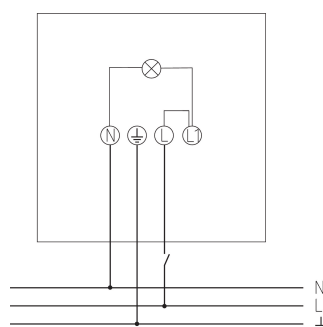

theLeda B30L W BK

N° de réf.: 1020695

theben

Spots LED

Appliques à LED sans détecteur de mouvement

Description des fonctions

- Projecteur à LED de 30 W
- Conçu pour un usage extérieur
- Appareil évolutif avec modules en option (module détecteur de mouvement, module capteur de luminosité)
- Projecteur rotatif à 360°
- Non dimmable

Caractéristiques techniques

theLeda B30L W BK	
Tension d'alimentation	230 V AC
Fréquence	50 Hz
Couleur	Noir (similaire à RAL 9005)
Type de montage	Montage mural et au plafond, Extérieur
Puissance LED (flux lumineux)	3340 lm
Température de couleur	3000 K, blanc chaud

theLeda B30L W BK	
Indice rendu des couleurs	< 80
Durée de vie	L80/B10/51.000 h
Hauteur de montage	2 - 3 m
Température ambiante	-20°C ... 40°C
Classe de protection	I
Indice de protection	IP 65

Schémas de raccordement