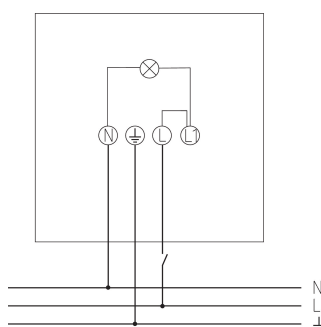

Schémas de raccordement

Sous réserve de modifications ou d'erreurs

Pour plus d'informations, consulter: www.theben.fr/produit/1020695

Les données de charge sont déterminées avec des illuminants sélectionnés à titre d'exemple et sont donc des données typiques en raison du grand nombre de produits disponibles.