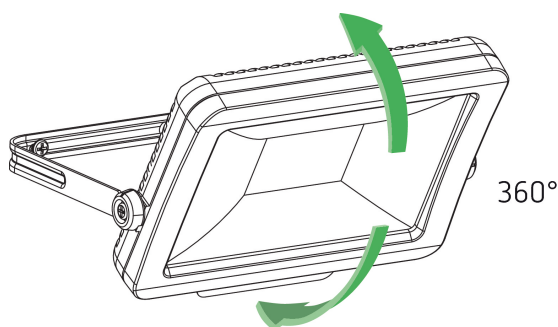

theLeda B30L W WH

N° de réf.: 1020694

theben

Spots LED

Appliques à LED sans détecteur de mouvement

Description des fonctions

- Projecteur à LED de 30 W
- Conçu pour un usage extérieur
- Appareil évolutif avec modules en option (module détecteur de mouvement, module capteur de luminosité)
- Projecteur rotatif à 360°
- Non dimmable

Caractéristiques techniques

theLeda B30L W WH	
Tension d'alimentation	230 V AC
Fréquence	50 Hz
Couleur	Blanc (similaire à RAL 9010)
Type de montage	Montage mural et au plafond, Extérieur
Puissance LED (flux lumineux)	3480 lm
Température de couleur	3000 K, blanc chaud

theLeda B30L W WH	
Indice rendu des couleurs	< 80
Durée de vie	L80/B10/51.000 h
Hauteur de montage	2 - 3 m
Température ambiante	-20°C ... 40°C
Classe de protection	I
Indice de protection	IP 65

Schémas de raccordement