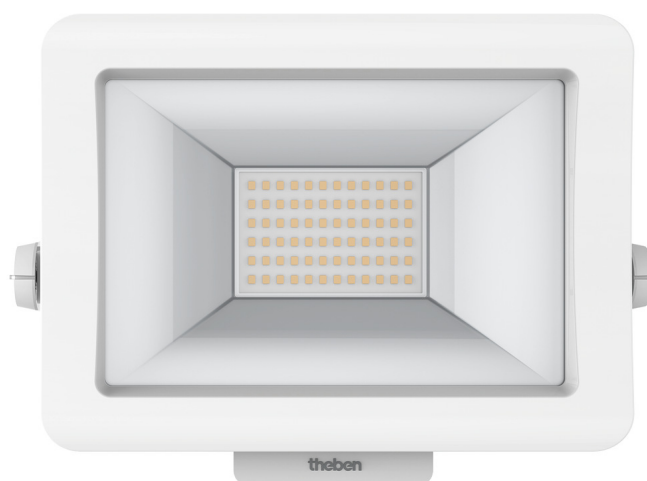

# theLeda B30L W WH

N° de réf.: 1020694

**theben**

## Spots LED

Appliques à LED sans détecteur de mouvement

### Description des fonctions

- Projecteur à LED de 30 W
- Conçu pour un usage extérieur
- Appareil évolutif avec modules en option (module détecteur de mouvement, module capteur de luminosité)
- Projecteur rotatif à 360°
- Non dimmable

### Caractéristiques techniques

theLeda B30L W WH	
Tension d'alimentation	230 V AC
Fréquence	50 Hz
Couleur	Blanc (similaire à RAL 9010)
Type de montage	Montage mural et au plafond, Extérieur
Puissance LED (flux lumineux)	3480 lm
Température de couleur	3000 K, blanc chaud