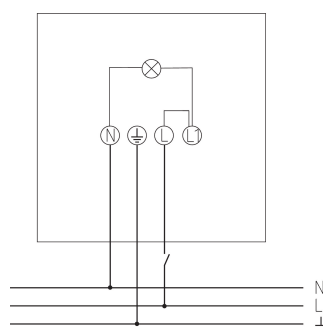

theLeda B30L W WH

N° de réf.: 1020694

theben

Spots LED

Appliques à LED sans détecteur de mouvement

Description des fonctions

- Projecteur à LED de 30 W
- Conçu pour un usage extérieur
- Appareil évolutif avec modules en option (module détecteur de mouvement, module capteur de luminosité)
- Projecteur rotatif à 360°
- Non dimmable

Caractéristiques techniques

theLeda B30L W WH	
Tension d'alimentation	230 V AC
Fréquence	50 Hz
Couleur	Blanc (similaire à RAL 9010)
Type de montage	Montage mural et au plafond, Extérieur
Puissance LED (flux lumineux)	3480 lm
Température de couleur	3000 K, blanc chaud

theLeda B30L W WH	
Indice rendu des couleurs	< 80
Durée de vie	L80/B10/51.000 h
Hauteur de montage	2 - 3 m
Température ambiante	-20°C ... 40°C
Classe de protection	I
Indice de protection	IP 65

Schémas de raccordement