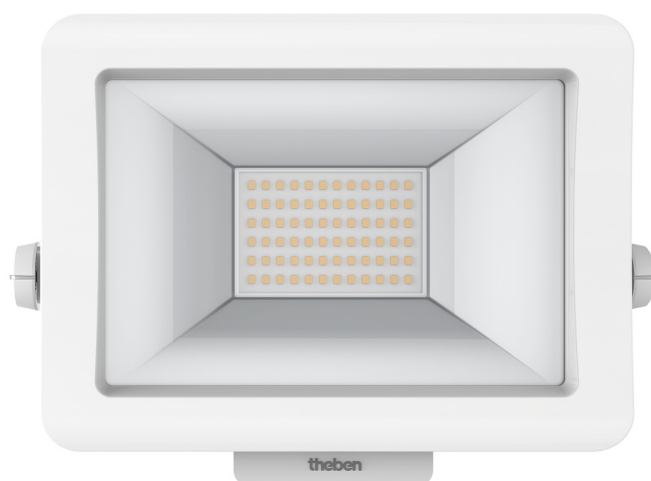

theLeda B30L W WH

N° de réf.: 1020694

theben

Spots LED

Appliques à LED sans détecteur de mouvement

Description des fonctions

- Projecteur à LED de 30 W
- Conçu pour un usage extérieur
- Appareil évolutif avec modules en option (module détecteur de mouvement, module capteur de luminosité)
- Projecteur rotatif à 360°
- Non dimmable

Caractéristiques techniques

theLeda B30L W WH	
Tension d'alimentation	230 V AC
Fréquence	50 Hz
Couleur	Blanc (similaire à RAL 9010)
Type de montage	Montage mural et au plafond, Extérieur
Puissance LED (flux lumineux)	3480 lm
Température de couleur	3000 K, blanc chaud

theLeda B30L W WH	
Indice rendu des couleurs	< 80
Durée de vie	L80/B10/51.000 h
Hauteur de montage	2 - 3 m
Température ambiante	-20°C ... 40°C
Classe de protection	I
Indice de protection	IP 65

Schémas de raccordement