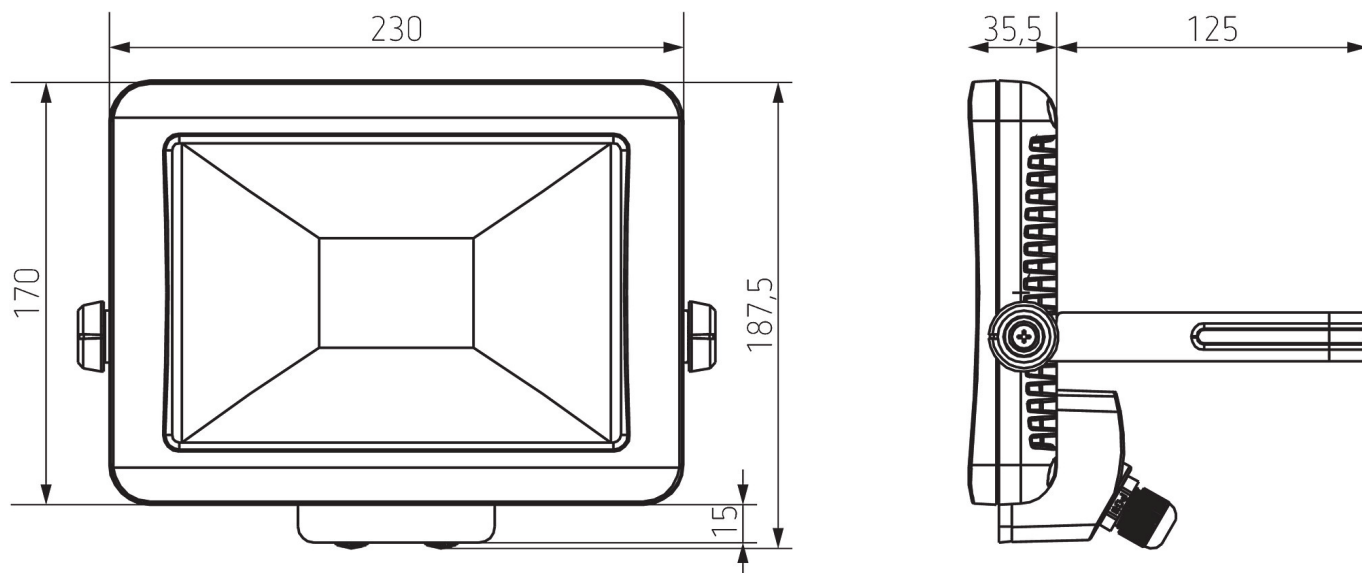

theLeda B30L W WH

N° de réf.: 1020694

theben

Plans d'encombrement

Accessoires

Détecteur de mouvement
theLeda B WH
N° de réf.: 9070760

Capteur de lumière theLeda B WH
N° de réf.: 9070762

Détecteur de mouvement
theLeda B WH
N° de réf.: 9070800