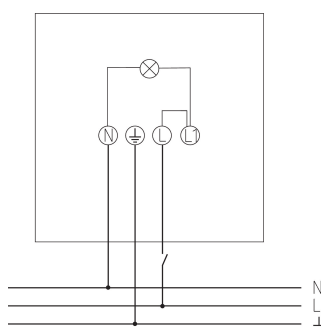

Schémas de raccordement

Sous réserve de modifications ou d'erreurs

Pour plus d'informations, consulter: www.theben.fr/produit/1020694

Les données de charge sont déterminées avec des illuminants sélectionnés à titre d'exemple et sont donc des données typiques en raison du grand nombre de produits disponibles.

14/11/2024

Page 1 de 2