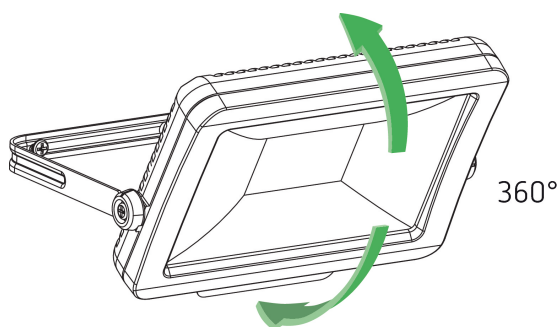

Schémas de raccordement

Sous réserve de modifications ou d'erreurs

Pour plus d'informations, consulter: www.theben.fr/produit/1020694

Les données de charge sont déterminées avec des illuminants sélectionnés à titre d'exemple et sont donc des données typiques en raison du grand nombre de produits disponibles.

14/11/2024

Page 1 de 2