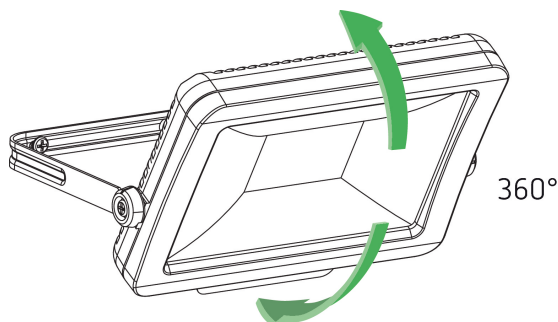

Schémas de raccordement

Sous réserve de modifications ou d'erreurs

Pour plus d'informations, consulter: www.theben.fr/produit/1020686

Les données de charge sont déterminées avec des illuminants sélectionnés à titre d'exemple et sont donc des données typiques en raison du grand nombre de produits disponibles.