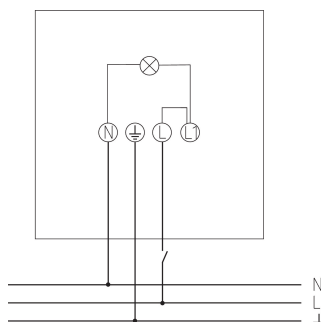

Schémas de raccordement

Sous réserve de modifications ou d'erreurs

Pour plus d'informations, consulter: www.theben.fr/produit/1020686

Les données de charge sont déterminées avec des illuminants sélectionnés à titre d'exemple et sont donc des données typiques en raison du grand nombre de produits disponibles.

22/11/2024

Page 1 de 2