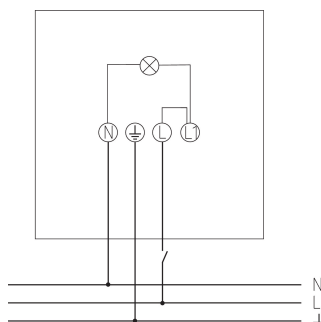

Schémas de raccordement

Sous réserve de modifications ou d'erreurs

Pour plus d'informations, consulter: www.theben.fr/produit/1020686

Les données de charge sont déterminées avec des illuminants sélectionnés à titre d'exemple et sont donc des données typiques en raison du grand nombre de produits disponibles.