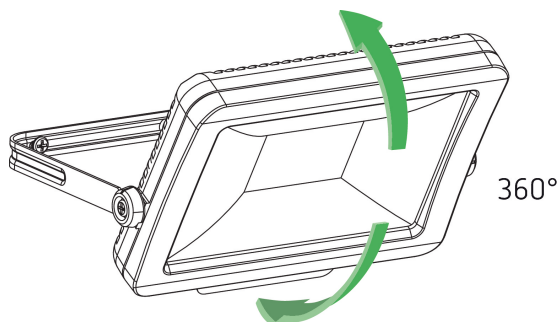

Schémas de raccordement

Sous réserve de modifications ou d'erreurs

Pour plus d'informations, consulter: www.theben.fr/produit/1020686

Les données de charge sont déterminées avec des illuminants sélectionnés à titre d'exemple et sont donc des données typiques en raison du grand nombre de produits disponibles.

22/11/2024

Page 1 de 2