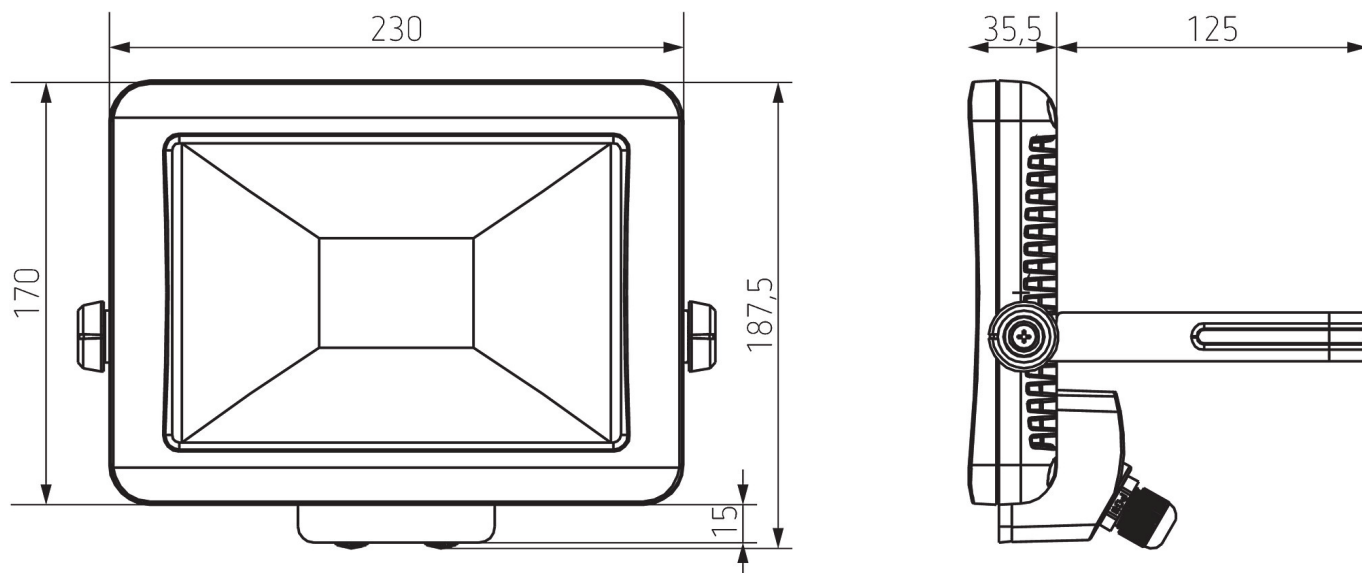

theLeda B30L WH

N° de réf.: 1020685

theben

Plans d'encombrement

Accessoires

Détecteur de mouvement
theLeda B WH
N° de réf.: 9070760

Capteur de lumière theLeda B WH
N° de réf.: 9070762

Détecteur de mouvement
theLeda B WH
N° de réf.: 9070800