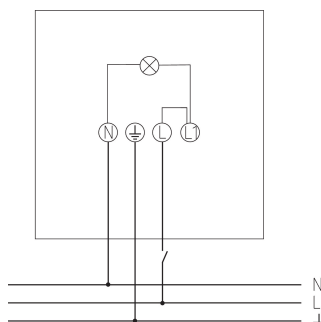

Schémas de raccordement

Sous réserve de modifications ou d'erreurs

Pour plus d'informations, consulter: www.theben.fr/produit/1020685

Les données de charge sont déterminées avec des illuminants sélectionnés à titre d'exemple et sont donc des données typiques en raison du grand nombre de produits disponibles.