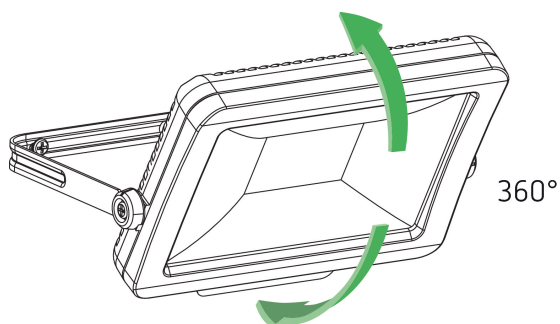

Schémas de raccordement

Sous réserve de modifications ou d'erreurs

Pour plus d'informations, consulter: www.theben.fr/produit/1020685

Les données de charge sont déterminées avec des illuminants sélectionnés à titre d'exemple et sont donc des données typiques en raison du grand nombre de produits disponibles.

22/11/2024

Page 1 de 2