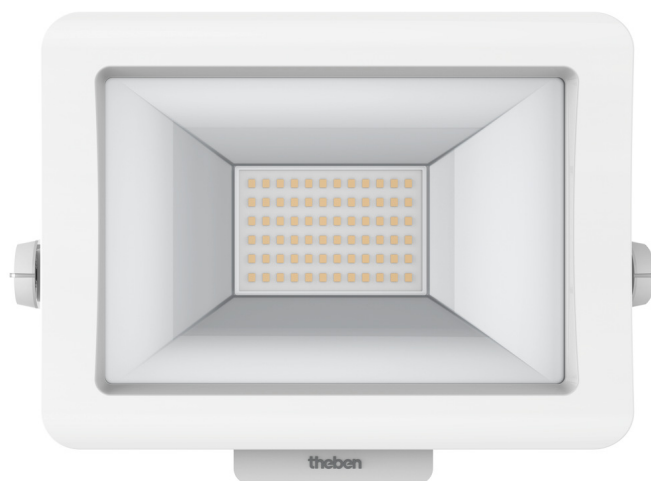

theLeda B30L WH

N° de réf.: 1020685

theben

Spots LED

Appliques à LED sans détecteur de mouvement

Description des fonctions

- Projecteur à LED de 30 W
- Conçu pour un usage extérieur
- Appareil évolutif avec modules en option (module détecteur de mouvement, module capteur de luminosité)
- Projecteur rotatif à 360°
- Non dimmable

Caractéristiques techniques

theLeda B30L WH	
Tension d'alimentation	230 V AC
Fréquence	50 Hz
Couleur	Blanc (similaire à RAL 9010)
Type de montage	Montage mural et au plafond, Extérieur
Puissance LED (flux lumineux)	3790 lm
Température de couleur	5000 K
Indice rendu des couleurs	< 80

theLeda B30L WH	
Durée de vie	L80/B10/52.000 h L70/ B50/175.000 h
Hauteur de montage	2 - 3 m
Température ambiante	-20°C ... 40°C
Classe de protection	I
Indice de protection	IP 65
Predecessor	1020815, theLeda EC30 WH