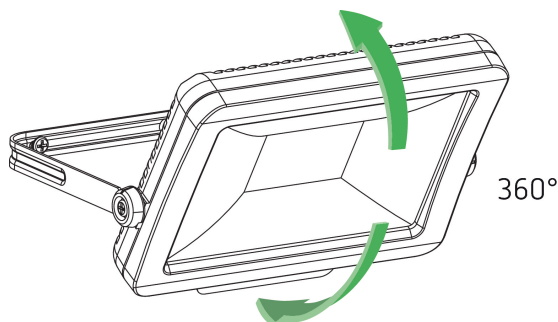

Schémas de raccordement

Sous réserve de modifications ou d'erreurs

Pour plus d'informations, consulter: www.theben.fr/produit/1020685

Les données de charge sont déterminées avec des illuminants sélectionnés à titre d'exemple et sont donc des données typiques en raison du grand nombre de produits disponibles.