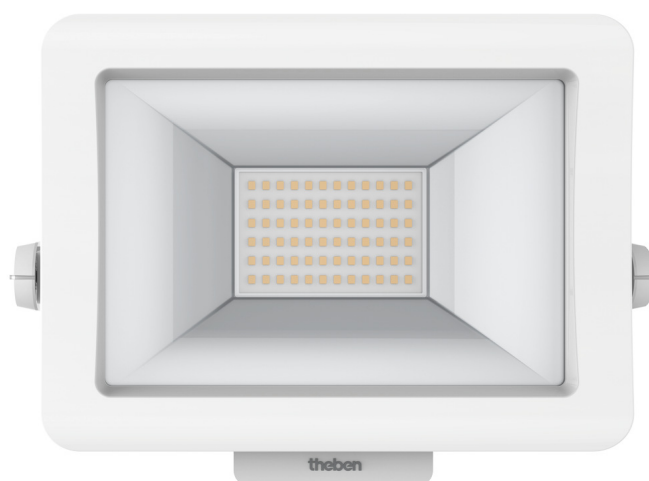

theLeda B30L WH

N° de réf.: 1020685

theben

Spots LED

Appliques à LED sans détecteur de mouvement

Description des fonctions

- Projecteur à LED de 30 W
- Conçu pour un usage extérieur
- Appareil évolutif avec modules en option (module détecteur de mouvement, module capteur de luminosité)
- Projecteur rotatif à 360°
- Non dimmable

Caractéristiques techniques

theLeda B30L WH	
Tension d'alimentation	230 V AC
Fréquence	50 Hz
Couleur	Blanc (similaire à RAL 9010)
Type de montage	Montage mural et au plafond, Extérieur
Puissance LED (flux lumineux)	3790 lm
Température de couleur	5000 K
Indice rendu des couleurs	< 80

theLeda B30L WH	
Durée de vie	L80/B10/52.000 h L70/ B50/175.000 h
Hauteur de montage	2 - 3 m
Température ambiante	-20°C ... 40°C
Classe de protection	I
Indice de protection	IP 65
Predecessor	1020815, theLeda EC30 WH