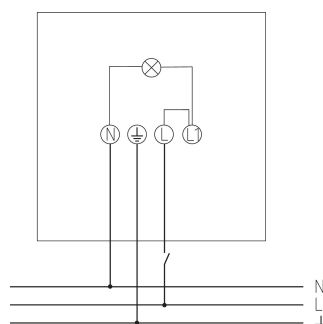

Schémas de raccordement

Sous réserve de modifications ou d'erreurs

Pour plus d'informations, consulter: www.theben.fr/produit/1020685

Les données de charge sont déterminées avec des illuminants sélectionnés à titre d'exemple et sont donc des données typiques en raison du grand nombre de produits disponibles.

22/11/2024

Page 1 de 2