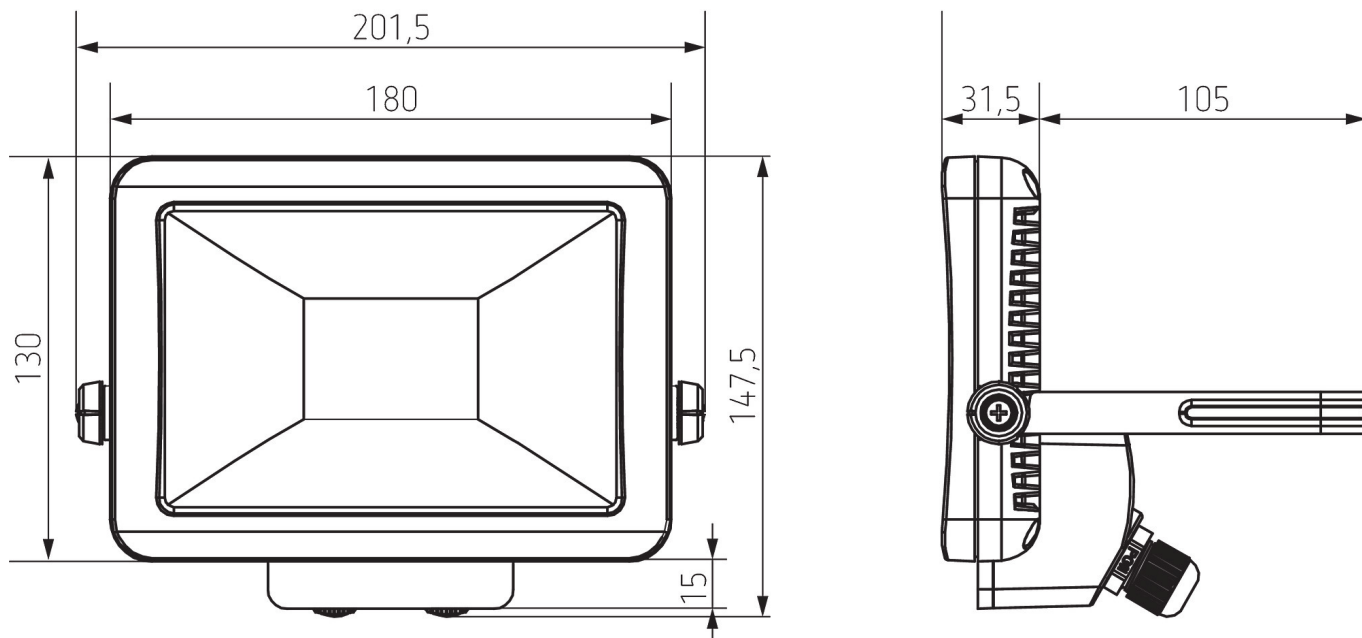

theLeda B20L BK

N° de réf.: 1020684

theben

Plans d'encombrement

Accessoires

**Détecteur de mouvement
theLeda B BK**
N° de réf.: 9070761

Capteur de lumière theLeda B BK
N° de réf.: 9070763

**Détecteur de mouvement
theLeda B BK**
N° de réf.: 9070801