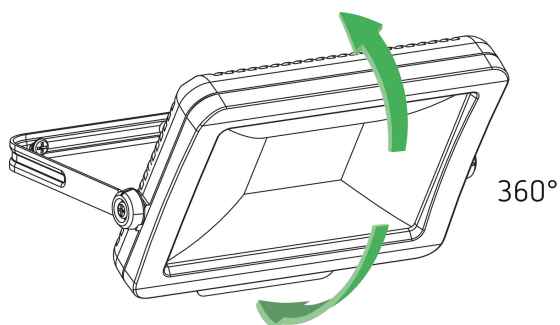

Schémas de raccordement

Sous réserve de modifications ou d'erreurs

Pour plus d'informations, consulter: www.theben.fr/produit/1020684

Les données de charge sont déterminées avec des illuminants sélectionnés à titre d'exemple et sont donc des données typiques en raison du grand nombre de produits disponibles.