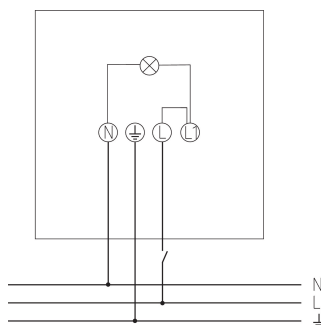

Schémas de raccordement

Sous réserve de modifications ou d'erreurs

Pour plus d'informations, consulter: www.theben.fr/produit/1020684

Les données de charge sont déterminées avec des illuminants sélectionnés à titre d'exemple et sont donc des données typiques en raison du grand nombre de produits disponibles.