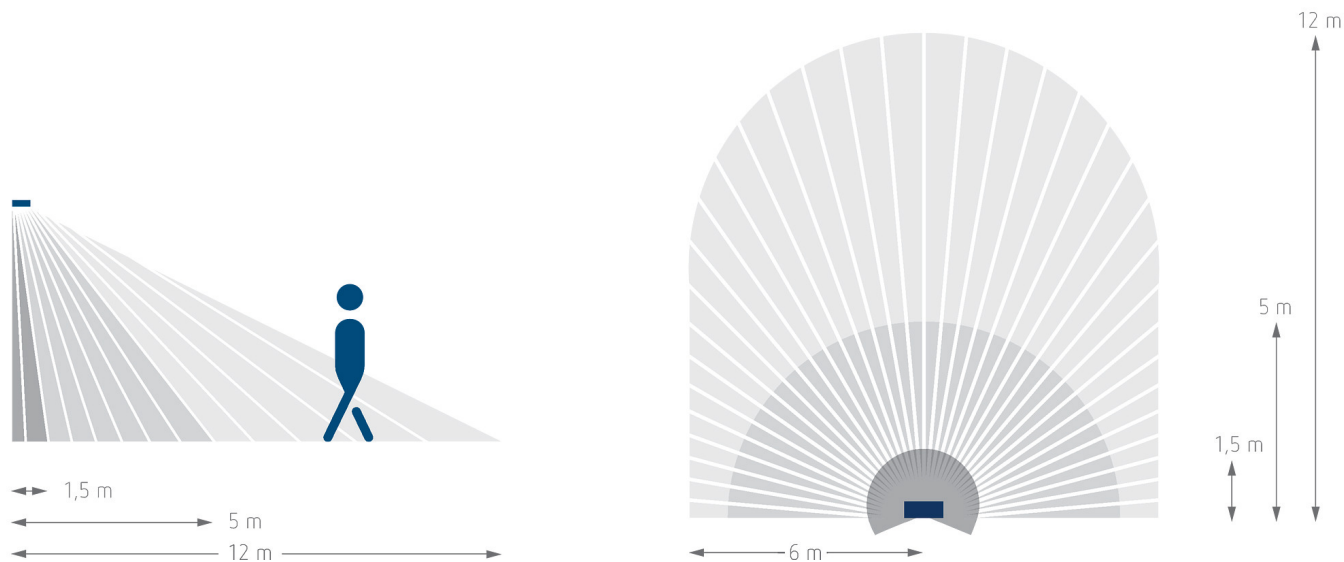

theLuxa S180 BK

N° de réf.: 1010506

theben

Zone de détection pour les applications de planification à une température de 21 °C