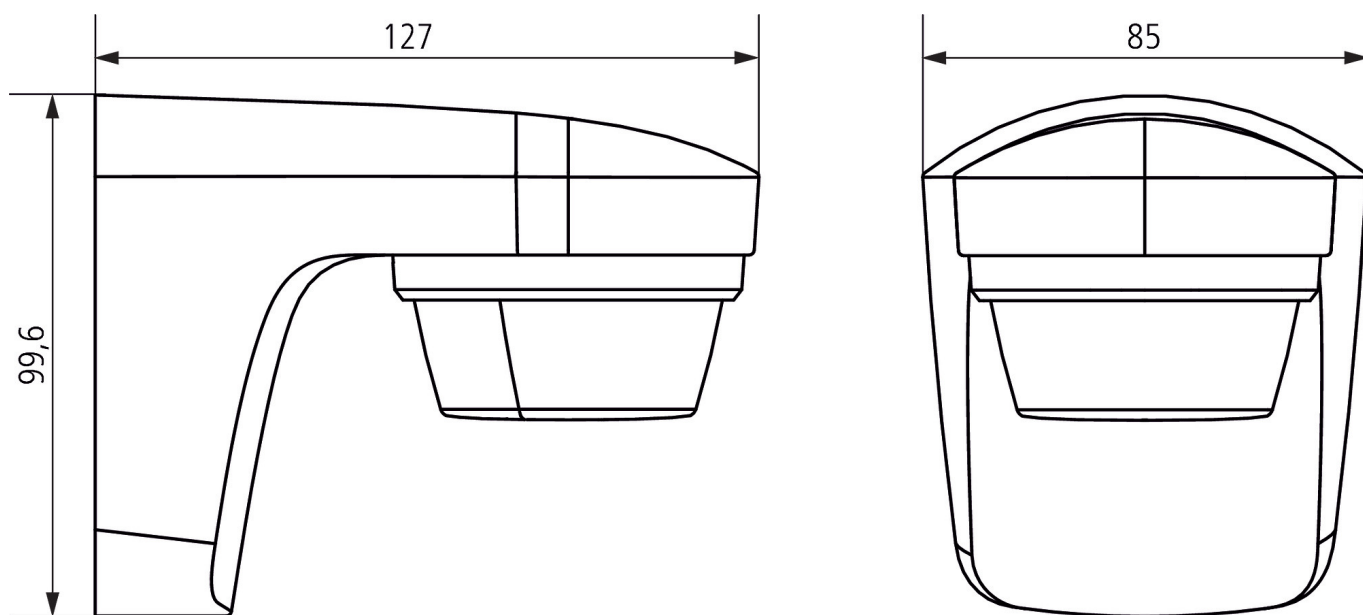

theLuxa S180 BK

N° de réf.: 1010506

theben

Zone de détection pour les applications de planification à une température de 21 °C

Plans d'encombrement

Sous réserve de modifications ou d'erreurs

Pour plus d'informations, consulter: www.theben.fr/produit/1010506