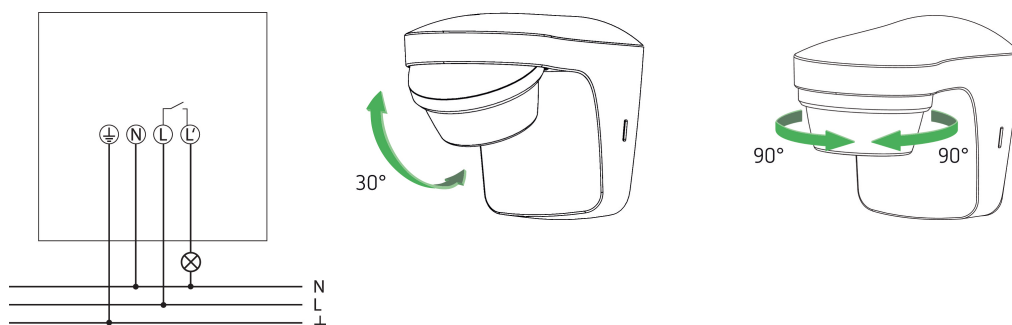

theLuxa S180 BK

N° de réf.: 1010506

Caractéristiques techniques

theLuxa S180 BK		theLuxa S180 BK	
Charge de tubes fluorescents (compensés en série), non compensée	2300 VA	Lampe LED > 8 W	500 W
Charge de tubes fluorescents (compensés en série), à compensation parallèle	1200 VA 120 µF	Type de lampes	Lampes à incandescence/lampes à halogène, Lampes à fluorescence, Lampes fluocompactes, LEDs
Charge de tubes fluorescents compensés en série	2300 VA	Zone de détection	Demi-rond, Demi-rond, Demi-rond, Demi-rond, Demi-rond, Demi-rond, Demi-rond, Demi-rond
Charge de tubes fluorescents (RPE)	1000 W	Réglable à distance	–
Lampes fluocompactes	250 W	Température ambiante	-25°C ... 45°C
Courant de commutation	max. 300 A / 200 µs	Indice de résistance	IK04
Lampe LED < 2 W	50 W	Classe de protection	II
Lampe LED 2-8 W	500 W	Indice de protection	IP 55

Schémas de raccordement

Zone de détection pour les applications de planification à une température de 21 °C

Hauteur de montage (A)	Zone transversale (t)	Zone frontale (R)	
2 m	9 m	3 m	
2,5 m	12 m	5 m	
3 m	12 m	5 m	
3,5 m	12 m	5 m	
4 m	9 m	3 m	

Sous réserve de modifications ou d'erreurs

Pour plus d'informations, consulter: www.theben.fr/produit/1010506

Les données de charge sont déterminées avec des illuminants sélectionnés à titre d'exemple et sont donc des données typiques en raison du grand nombre de produits disponibles.